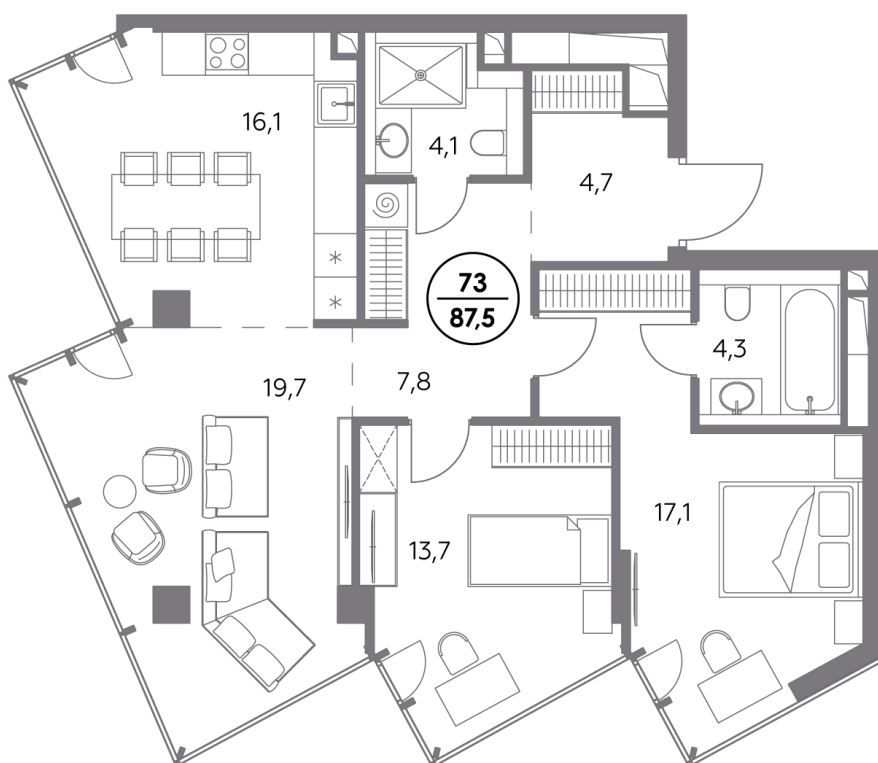

Квартира № 73

Секция	1
Этаж	15
Площадь, м ²	87,5
Спален	2

Особенности

Угловая кухня-гостиная

Окна на 2 стороны

Тип планировки: Угловая

Стоимость без отделки

160 925 000 ₽

Стоимость за 1 м² 1 838 000 ₽

Элитный проект

в Замоскворечье у воды

«Монблан» расположен в хорошо знакомом месте, напротив Дома музыки, прямо у воды. Неординарные архитектурные формы от бюро СПИЧ притягивают взгляды к вашему дому. Кристаллическая башня, вознесённая над городским пейзажем, обращена к солнцу и завораживающим московским видам. Контрастный силуэт вплетает «Монблан» в живую городскую ткань. Внутренний мир «Монблан» — органичное продолжение его внешнего облика. Высокие потолки, панорамные окна, видовые террасы дарят головокружительное чувство свободы.