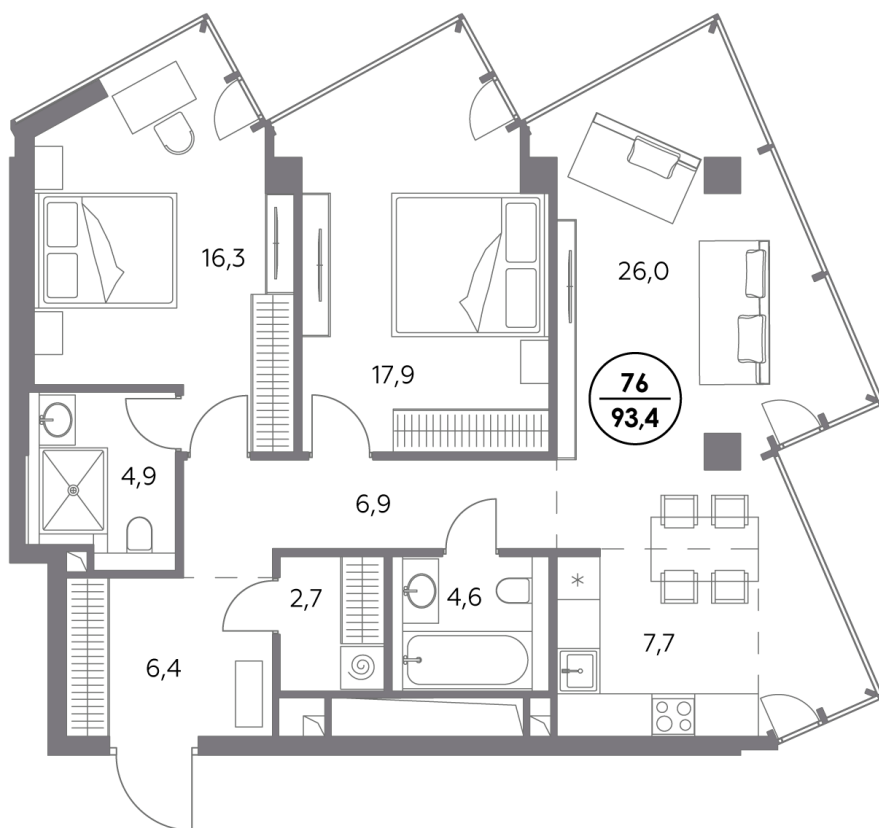

Квартира № 76

Секция	1
Этаж	15
Площадь, м²	93,4
Спален	2

Особенности

Угловая кухня-гостиная

Окна на 2 стороны

Тип планировки: Угловая

Стоимость без отделки

159 347 000 ₽

Стоимость за 1 м² 1 705 000 ₽

Элитный проект

в Замоскворечье у воды

«Монблан» расположен в хорошо знакомом месте, напротив Дома музыки, прямо у воды. Неординарные архитектурные формы от бюро СПИЧ притягивают взгляды к вашему дому. Кристаллическая башня, вознесённая над городским пейзажем, обращена к солнцу и завораживающим московским видам. Контрастный силуэт вплетает «Монблан» в живую городскую ткань. Внутренний мир «Монблан» — органичное продолжение его внешнего облика. Высокие потолки, панорамные окна, видовые террасы дарят головокружительное чувство свободы.