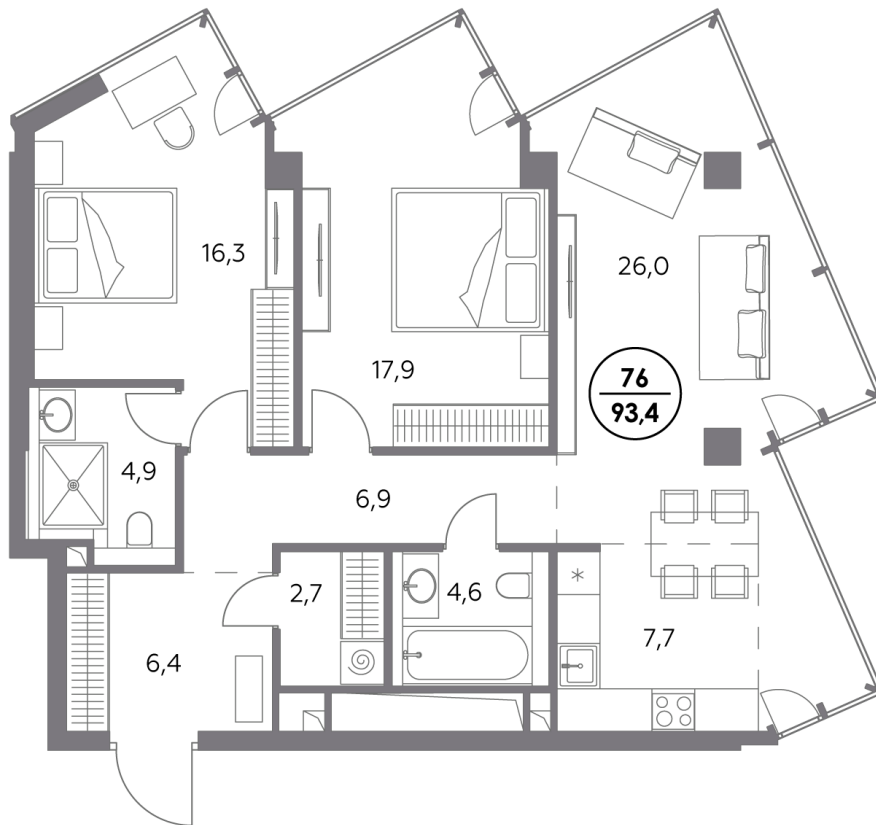

МОНБЛАН

Шлюзовая набережная,
2/1с1

10 минут до Кремля

341 элитная квартира
с особой эстетикой

Квартира № 76

смотреть видео
о проекте

Секция	1
Этаж	15
Площадь, м ²	93,4
Спален	2

Особенности

- Угловая кухня-гостиная**
- Окна на 2 стороны**
- Тип планировки: Угловая**

Стоимость без отделки

159 347 000 ₽

Стоимость за 1 м² 1 705 000 ₽

Элитный проект
в Замоскворечье у воды

«Монблан» расположен в хорошо знакомом месте, напротив Дома музыки, прямо у воды. Неординарные архитектурные формы от бюро СПИЧ притягивают взгляды к вашему дому. Кристаллическая башня, вознесённая над городским пейзажем, обращена к солнцу и завораживающим московским видам. Контрастный силуэт вплетает «Монблан» в живую городскую ткань. Внутренний мир «Монблан» — органичное продолжение его внешнего облика. Высокие потолки, панорамные окна, видовые террасы дарят головокружительное чувство свободы.