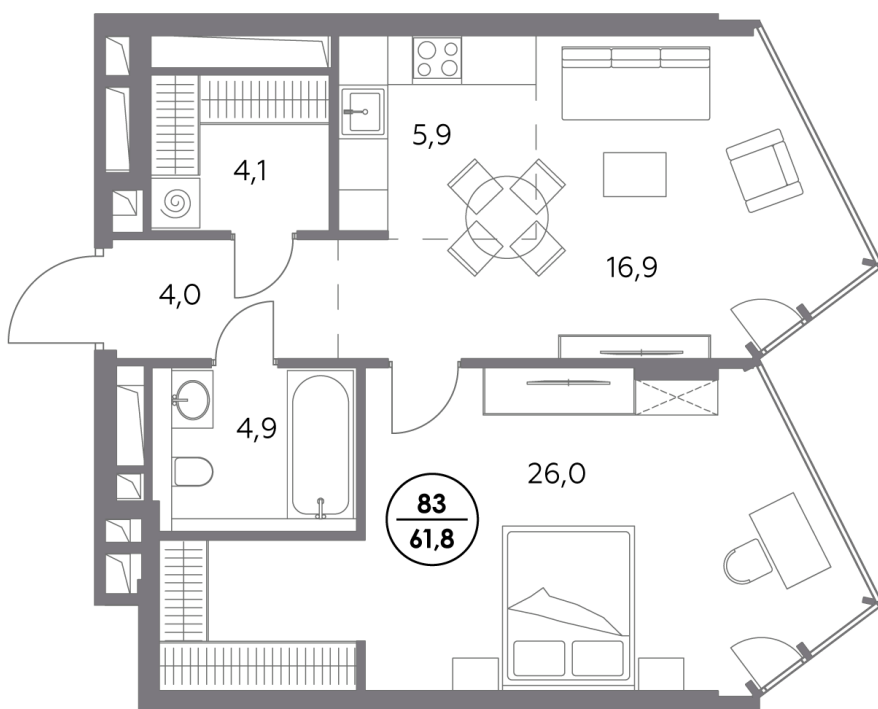

Квартира № 83

Секция	1
Этаж	17
Площадь, м ²	61,8
Спален	1

Особенности

Окна на 1 сторону

Тип планировки: Линейная

Стоимость без отделки

82 603 000 Р

Стоимость за 1 м² 1 335 000 Р

**Элитный проект
в Замоскворечье у воды**

«Монблан» расположен в хорошо знакомом месте, напротив Дома музыки, прямо у воды. Неординарные архитектурные формы от бюро СПИЧ притягивают взгляды к вашему дому. Кристаллическая башня, вознесённая над городским пейзажем, обращена к солнцу и завораживающим московским видам. Контрастный силуэт вплетает «Монблан» в живую городскую ткань. Внутренний мир «Монблан» — органичное продолжение его внешнего облика. Высокие потолки, панорамные окна, видовые террасы дарят головокружительное чувство свободы.