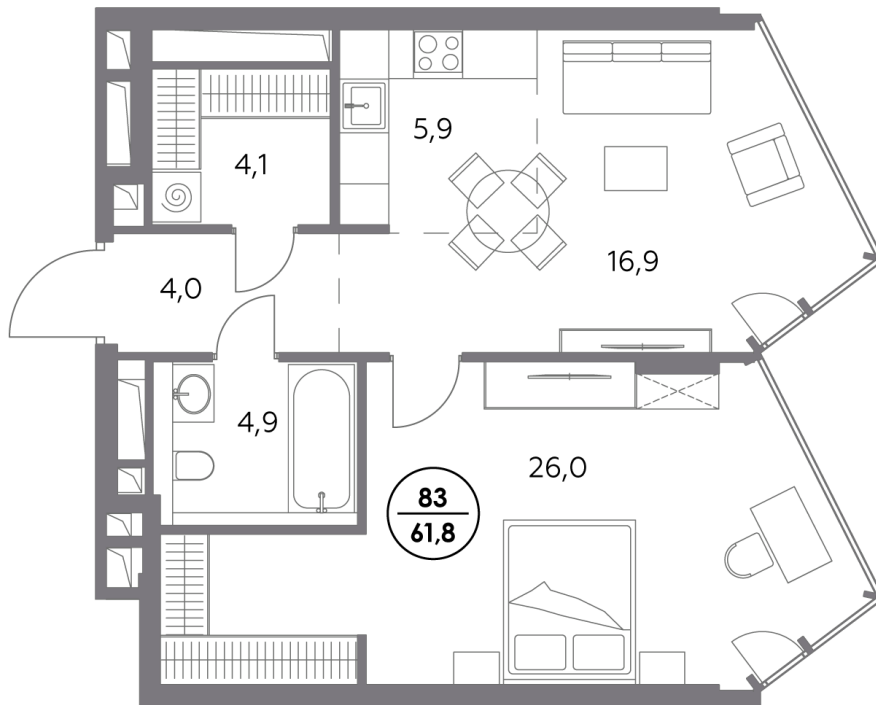

## Квартира № 83

Секция	1
Этаж	17
Площадь, м <sup>2</sup>	61,8
Спален	1

Особенности

**Окна на 1 сторону**

**Тип планировки: Линейная**

Стоимость без отделки

**82 603 000 Р**

Стоимость за 1 м<sup>2</sup> 1 335 000 Р

**Элитный проект  
в Замоскворечье у воды**

«Монблан» расположен в хорошо знакомом месте, напротив Дома музыки, прямо у воды. Неординарные архитектурные формы от бюро СПИЧ притягивают взгляды к вашему дому. Кристаллическая башня, вознесённая над городским пейзажем, обращена к солнцу и завораживающим московским видам. Контрастный силуэт вплетает «Монблан» в живую городскую ткань. Внутренний мир «Монблан» — органичное продолжение его внешнего облика. Высокие потолки, панорамные окна, видовые террасы дарят головокружительное чувство свободы.