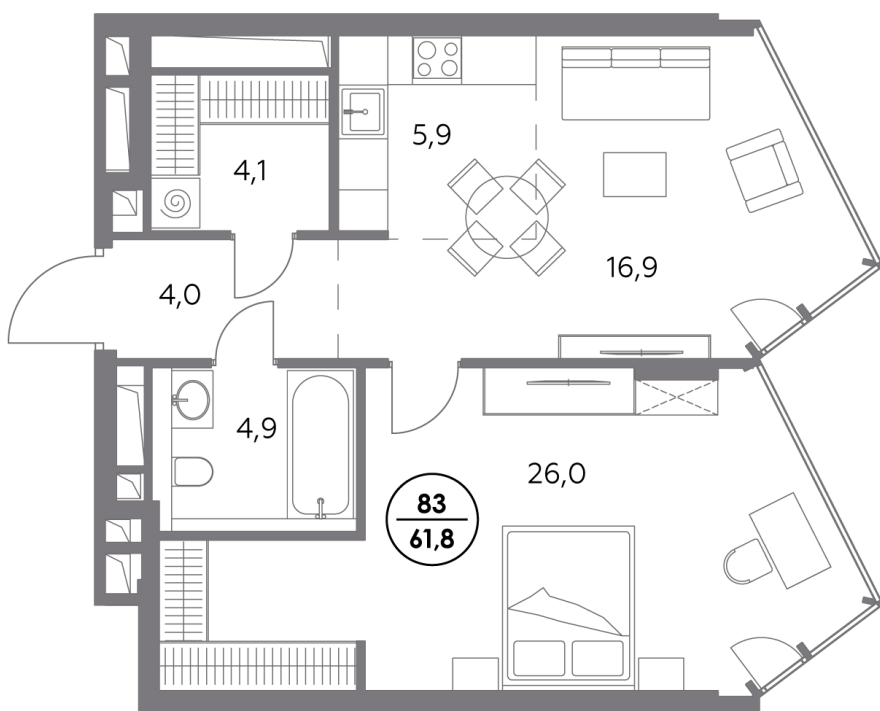

Квартира № 83

Секция	1
Этаж	17
Площадь, м ²	61,8
Спален	1

Особенности

Окна на 1 сторону

Тип планировки: Линейная

Стоимость без отделки

Цена по запросу

Элитный проект

в Замоскворечье у воды

«Монблан» расположен в хорошо знакомом месте, напротив Дома музыки, прямо у воды. Неординарные архитектурные формы от бюро СПИЧ притягивают взгляды к вашему дому. Кристаллическая башня, вознесённая над городским пейзажем, обращена к солнцу и завораживающим московским видам. Контрастный силуэт вплетает «Монблан» в живую городскую ткань. Внутренний мир «Монблан» — органичное продолжение его внешнего облика. Высокие потолки, панорамные окна, видовые террасы дарят головокружительное чувство свободы.