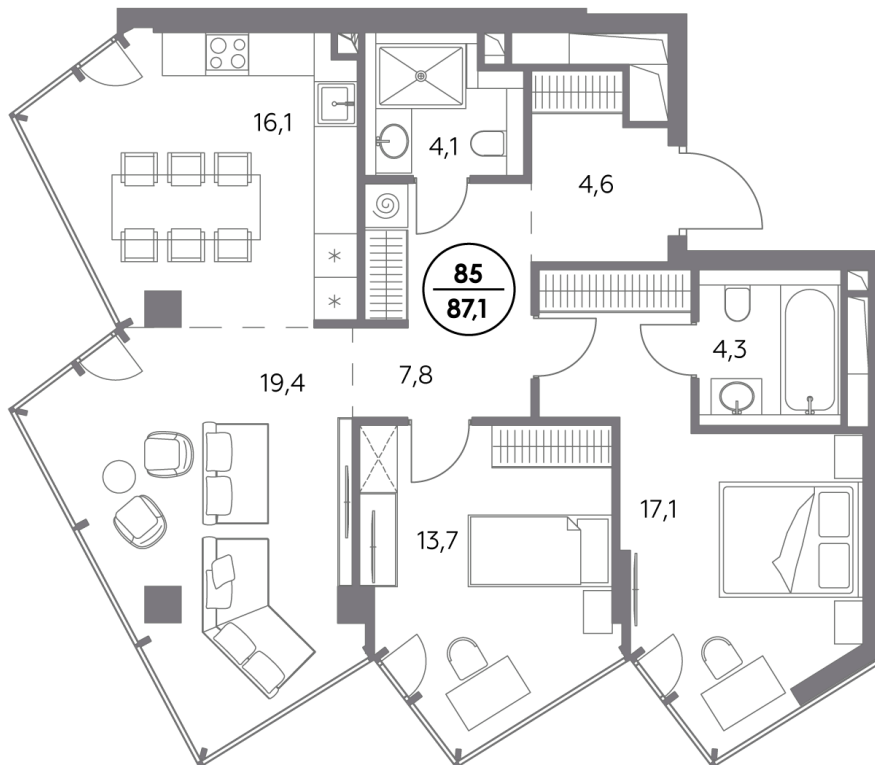

МОНБЛАН

Шлюзовая набережная,
2/1с1

10 минут до Кремля

341 элитная квартира
с особой эстетикой

Квартира № 85

смотреть видео
о проекте

Секция	1
Этаж	17
Площадь, м ²	87,1
Спален	2

Особенности

Угловая кухня-гостиная

Окна на 2 стороны

Тип планировки: Угловая

Стоимость без отделки

166 809 400 Р

Стоимость за 1 м² 1 914 000 Р

Элитный проект

в Замоскворечье у воды