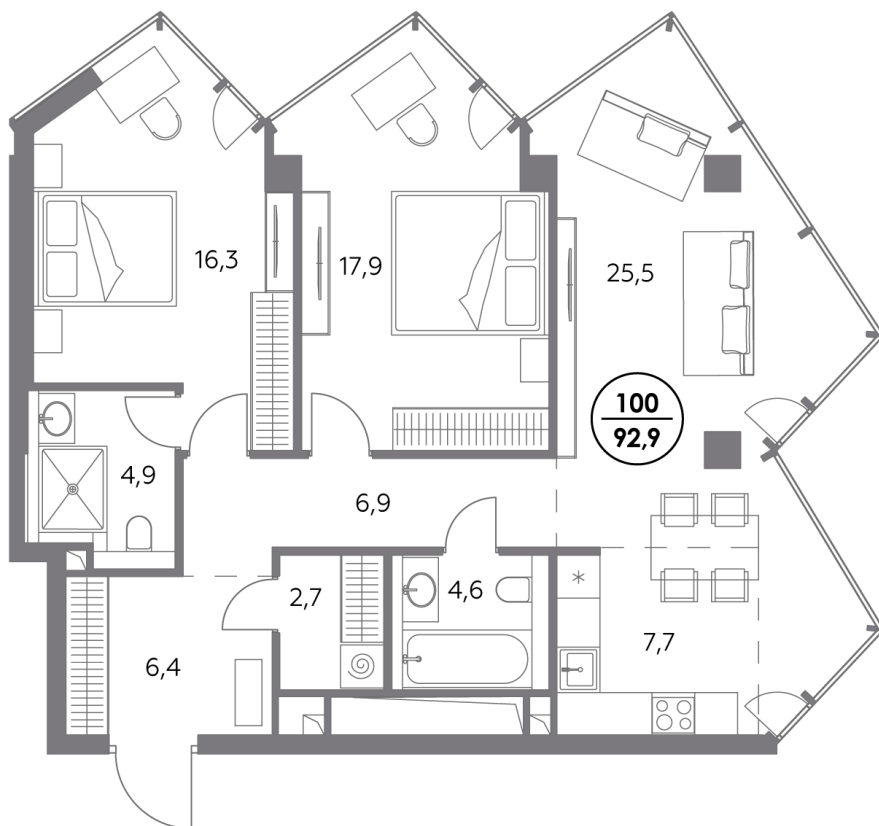

Квартира № 100

Секция	1
Этаж	19
Площадь, м ²	92,9
Спален	2

Особенности

Угловая кухня-гостиная

Окна на 2 стороны

Тип планировки: Угловая

Стоимость без отделки

172 894 000 ₽

Стоимость за 1 м² 1 860 000 ₽

Элитный проект

в Замоскворечье у воды

«Монблан» расположен в хорошо знакомом месте, напротив Дома музыки, прямо у воды. Неординарные архитектурные формы от бюро СПИЧ притягивают взгляды к вашему дому. Кристаллическая башня, вознесённая над городским пейзажем, обращена к солнцу и завораживающим московским видам. Контрастный силуэт вплетает «Монблан» в живую городскую ткань. Внутренний мир «Монблан» — органичное продолжение его внешнего облика. Высокие потолки, панорамные окна, видовые террасы дарят головокружительное чувство свободы.