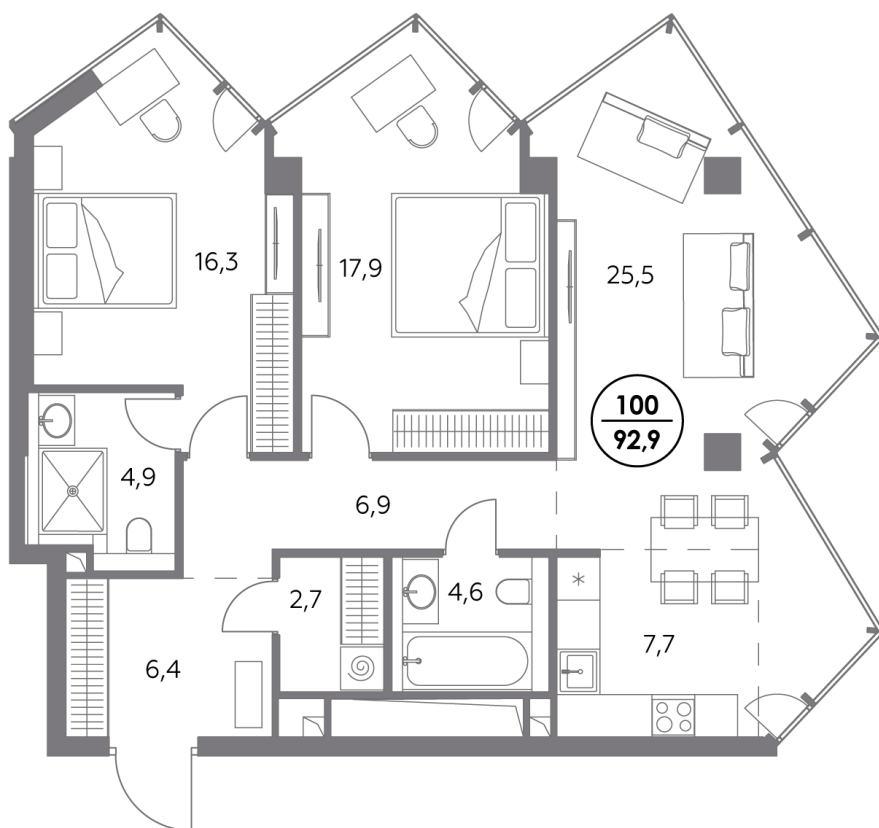

## Квартира № 100

Секция	1
Этаж	19
Площадь, м <sup>2</sup>	92,9
Спален	2

### Особенности

**Угловая кухня-гостиная**

**Окна на 2 стороны**

**Тип планировки: Угловая**

Стоимость без отделки

**172 894 000 ₽**

Стоимость за 1 м<sup>2</sup> 1 860 000 ₽