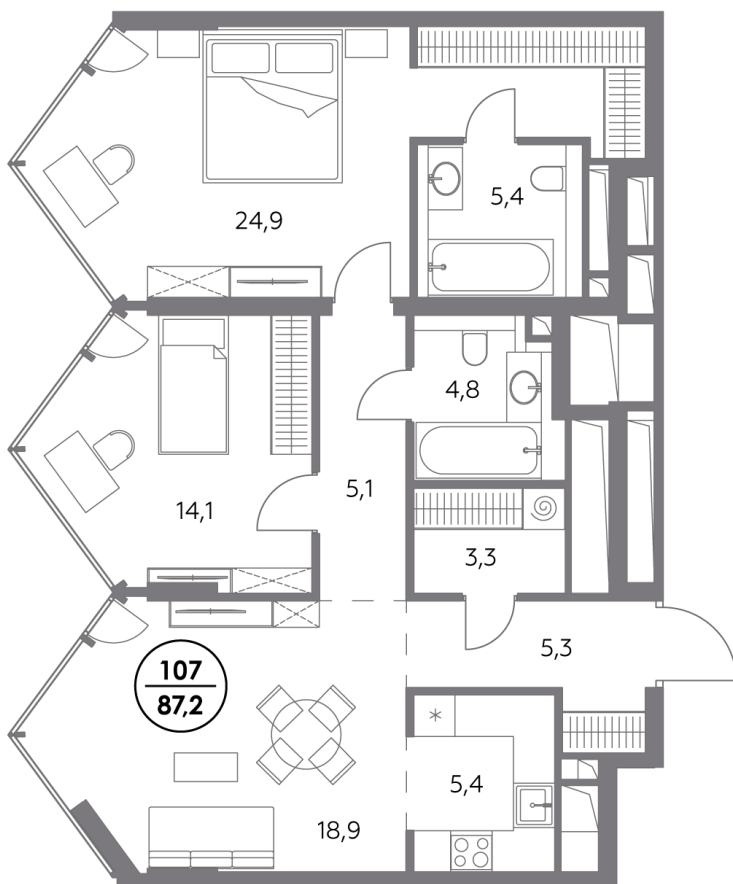

Квартира № 107

Секция	1
Этаж	21
Площадь, м ²	87,2
Спален	2

Особенности

Окна на 1 сторону

Тип планировки: Линейная

Стоимость без отделки

181 563 200 Р

Стоимость за 1 м² 2 081 000 Р

**Элитный проект
в Замоскворечье у воды**

«Монблан» расположен в хорошо знакомом месте, напротив Дома музыки, прямо у воды. Неординарные архитектурные формы от бюро СПИЧ притягивают взгляды к вашему дому. Кристаллическая башня, вознесённая над городским пейзажем, обращена к солнцу и завораживающим московским видам. Контрастный силуэт вплетает «Монблан» в живую городскую ткань. Внутренний мир «Монблан» — органичное продолжение его внешнего облика. Высокие потолки, панорамные окна, видовые террасы дарят головокружительное чувство свободы.