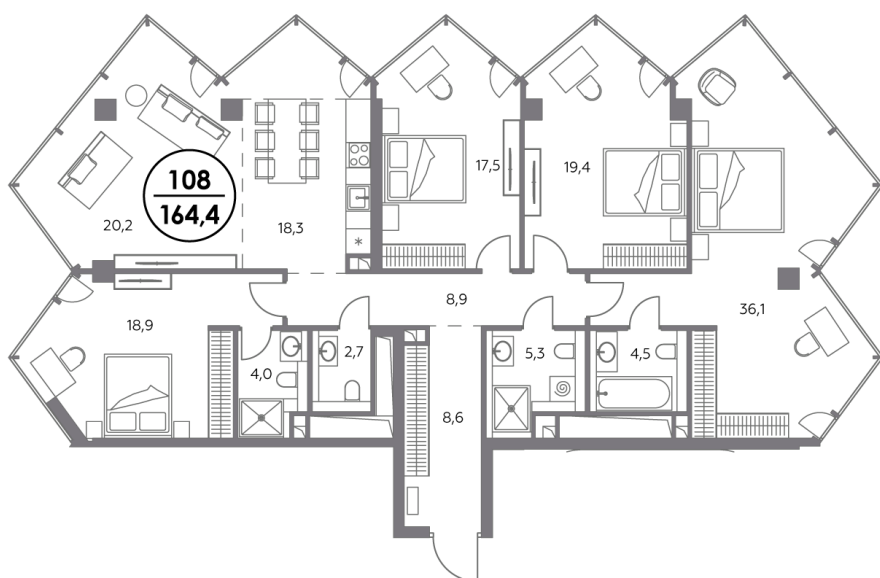

Квартира № 108

Секция	1
Этаж	21
Площадь, м ²	164,4
Спален	4

Особенности

Угловая кухня-гостиная

Окна на 3 стороны

Тип планировки: Распашная

Стоимость без отделки

264 619 600 ₽

Стоимость за 1 м² 1 609 000 ₽

Элитный проект в Замоскворечье у воды

«Монблан» расположен в хорошо знакомом месте, напротив Дома музыки, прямо у воды. Неординарные архитектурные формы от бюро СПИЧ притягивают взгляды к вашему дому. Кристаллическая башня, вознесённая над городским пейзажем, обращена к солнцу и завораживающим московским видам. Контрастный силуэт вплетает «Монблан» в живую городскую ткань. Внутренний мир «Монблан» — органичное продолжение его внешнего облика. Высокие потолки, панорамные окна, видовые террасы дарят головокружительное чувство свободы.