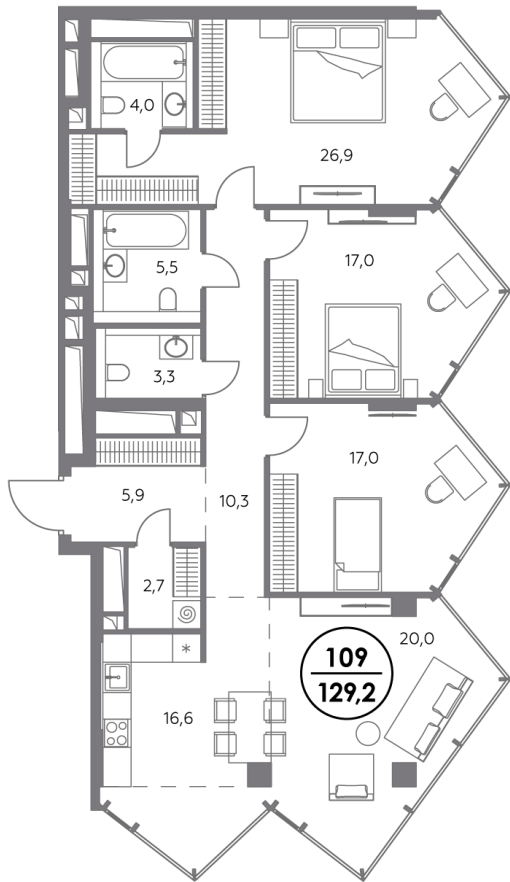

Квартира № 109

Секция	1
Этаж	22
Площадь, м ²	129,2
Спален	3

Особенности

Угловая кухня-гостиная

Окна на 2 стороны

Тип планировки: Угловая

Стоимость без отделки

177 233 200 ₺

Стоимость за 1 м² 1 371 000 ₺

Элитный проект

в Замоскворечье у воды

«Монблан» расположен в хорошо знакомом месте, напротив Дома музыки, прямо у воды. Неординарные архитектурные формы от бюро СПИЧ притягивают взгляды к вашему дому. Кристаллическая башня, вознесённая над городским пейзажем, обращена к солнцу и завораживающим московским видам. Контрастный силуэт вплетает «Монблан» в живую городскую ткань. Внутренний мир «Монблан» — органичное продолжение его внешнего облика. Высокие потолки, панорамные окна, видовые террасы дарят головокружительное чувство свободы.