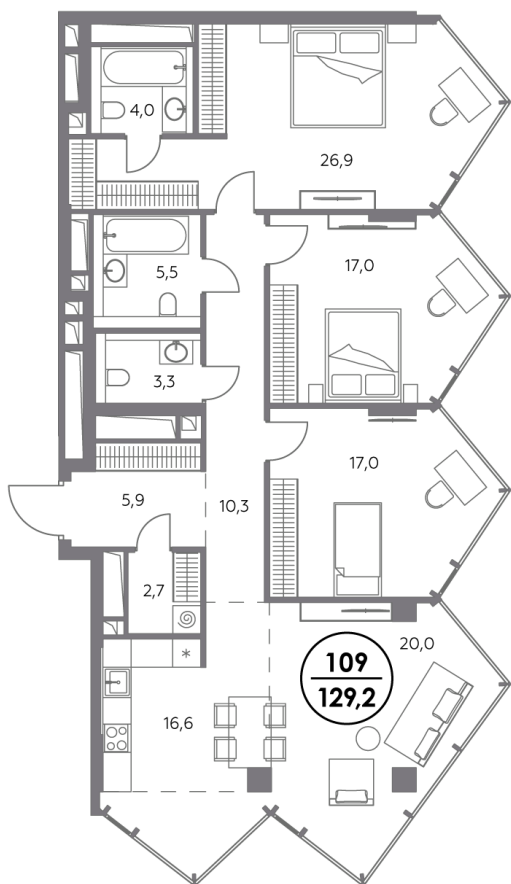

## Квартира № 109

Секция	<b>1</b>
Этаж	<b>22</b>
Площадь, м <sup>2</sup>	<b>129,2</b>
Спален	<b>3</b>

### Особенности

**Угловая кухня-гостиная**

**Окна на 2 стороны**

**Тип планировки: Угловая**

Стоимость без отделки

**177 233 200 ₺**

Стоимость за 1 м<sup>2</sup> 1 371 000 ₺