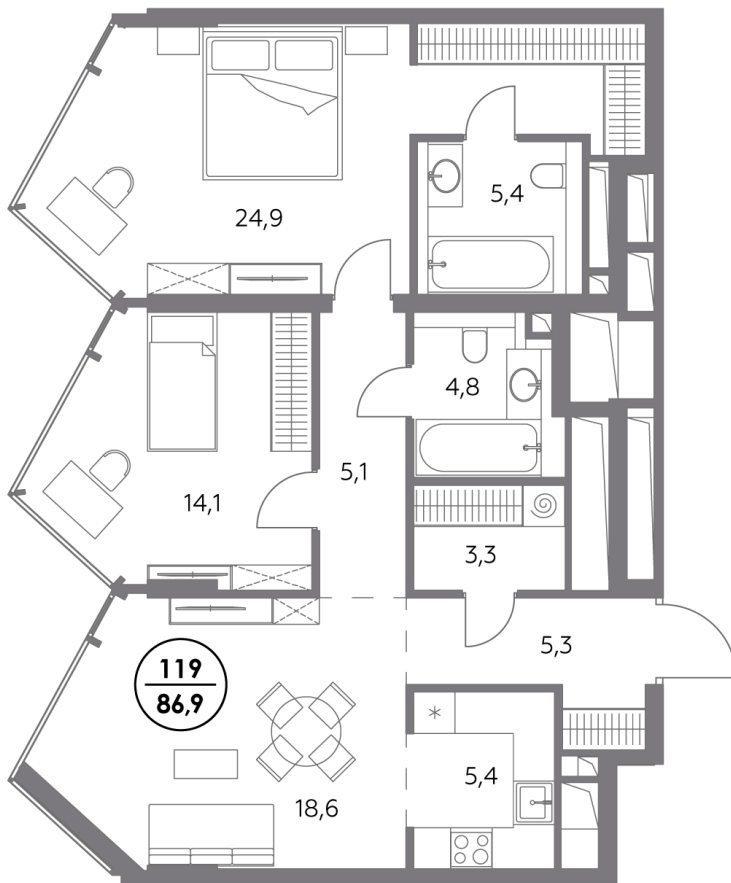

МОНБЛАН

Шлюзовая набережная,
2/1с1

10 минут до Кремля

341 элитная квартира
с особой эстетикой

Квартира № 119

смотреть видео
о проекте

Секция	1
Этаж	24
Площадь, м²	86,9
Спален	2

Особенности

Окна на 1 сторону

Тип планировки: Линейная

Стоимость без отделки

194 756 000 ₽

Стоимость за 1 м² 2 240 000 ₽

**Элитный проект
в Замоскворечье у воды**

«Монблан» расположен в хорошо знакомом месте, напротив Дома музыки, прямо у воды. Неординарные архитектурные формы от бюро СПИЧ притягивают взгляды к вашему дому. Кристаллическая башня, вознесённая над городским пейзажем, обращена к солнцу и завораживающим московским видам. Контрастный силуэт вплетает «Монблан» в живую городскую ткань. Внутренний мир «Монблан» — органичное продолжение его внешнего облика. Высокие потолки, панорамные окна, видовые террасы дарят головокружительное чувство свободы.