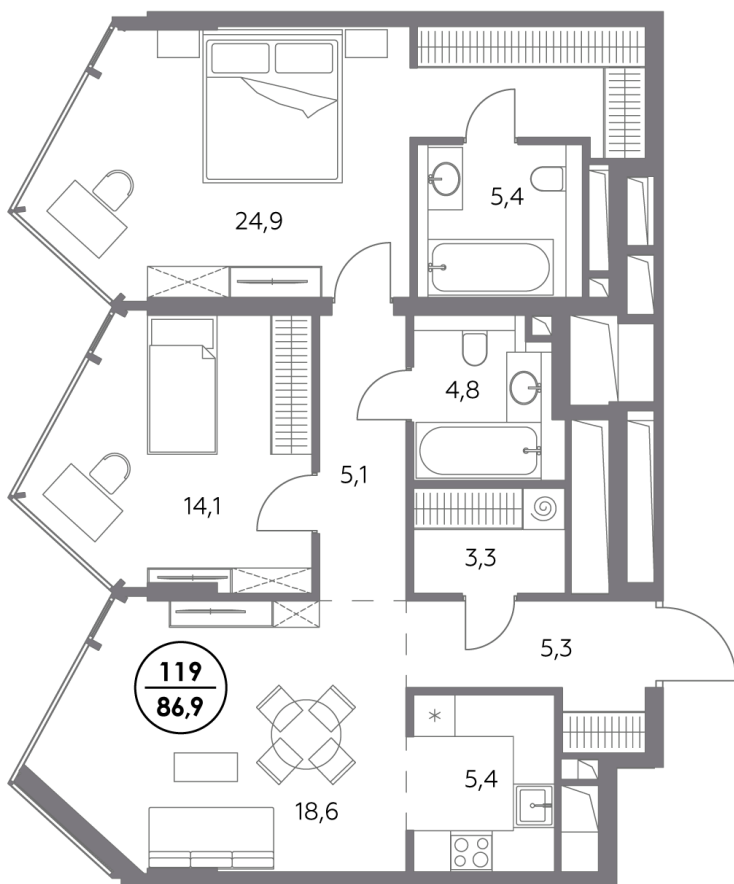

Квартира № 119

Секция	1
Этаж	24
Площадь, м ²	86,9
Спален	2

Особенности

Окна на 1 сторону

Тип планировки: Линейная

Стоимость без отделки

195 798 800 ₽

Стоимость за 1 м² 2 252 000 ₽

**Элитный проект
в Замоскворечье у воды**

«Монблан» расположен в хорошо знакомом месте, напротив Дома музыки, прямо у воды. Неординарные архитектурные формы от бюро СПИЧ притягивают взгляды к вашему дому. Кристаллическая башня, вознесённая над городским пейзажем, обращена к солнцу и завораживающим московским видам. Контрастный силуэт вплетает «Монблан» в живую городскую ткань. Внутренний мир «Монблан» — органичное продолжение его внешнего облика. Высокие потолки, панорамные окна, видовые террасы дарят головокружительное чувство свободы.