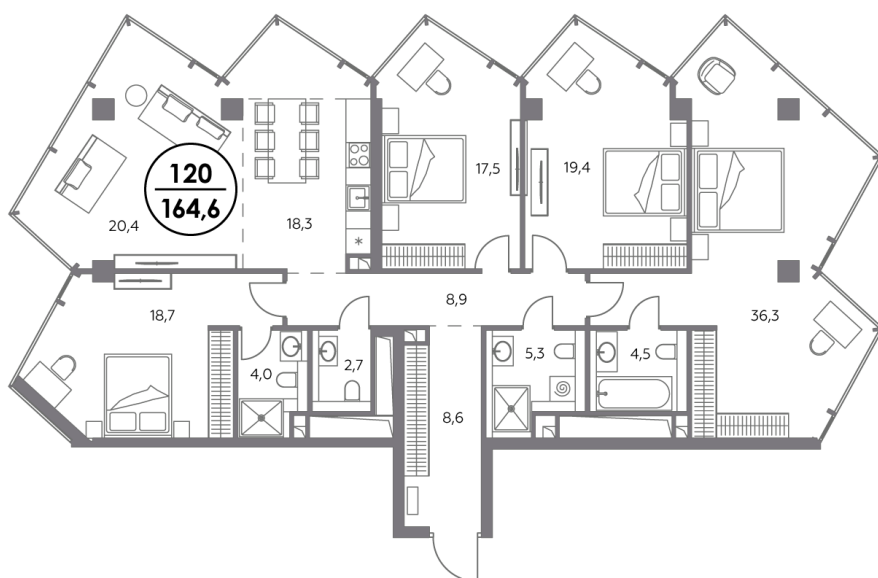

Квартира № 120

Секция	1
Этаж	24
Площадь, м ²	164,6
Спален	4

Особенности

Угловая кухня-гостиная

Окна на 3 стороны

Тип планировки: Распашная

Стоимость без отделки

285 845 600 Р

Стоимость за 1 м² 1 736 000 Р

Элитный проект в Замоскворечье у воды

«Монблан» расположен в хорошо знакомом месте, напротив Дома музыки, прямо у воды. Неординарные архитектурные формы от бюро СПИЧ притягивают взгляды к вашему дому. Кристаллическая башня, вознесённая над городским пейзажем, обращена к солнцу и завораживающим московским видам. Контрастный силуэт вплетает «Монблан» в живую городскую ткань. Внутренний мир «Монблан» — органичное продолжение его внешнего облика. Высокие потолки, панорамные окна, видовые террасы дарят головокружительное чувство свободы.