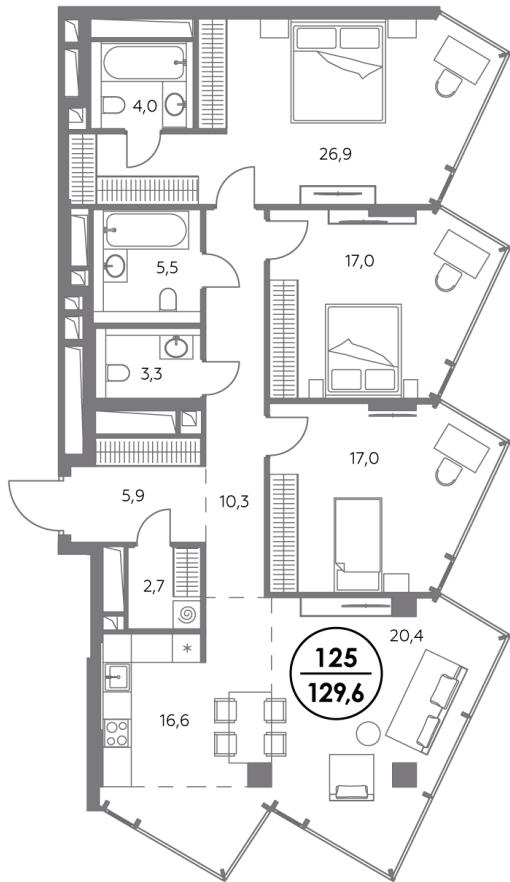

Квартира № 125

Секция	1
Этаж	26
Площадь, м ²	129,6
Спален	3

Особенности

Угловая кухня-гостиная

Окна на 2 стороны

Тип планировки: Угловая

Стоимость без отделки

196 055 200 ₽

Стоимость за 1 м² 1 512 000 ₽

**Элитный проект
в Замоскворечье у воды**

«Монблан» расположен в хорошо знакомом месте, напротив Дома музыки, прямо у воды. Неординарные архитектурные формы от бюро СПИЧ притягивают взгляды к вашему дому. Кристаллическая башня, вознесённая над городским пейзажем, обращена к солнцу и завораживающим московским видам. Контрастный силуэт вплетает «Монблан» в живую городскую ткань. Внутренний мир «Монблан» — органичное продолжение его внешнего облика. Высокие потолки, панорамные окна, видовые террасы дарят головокружительное чувство свободы.