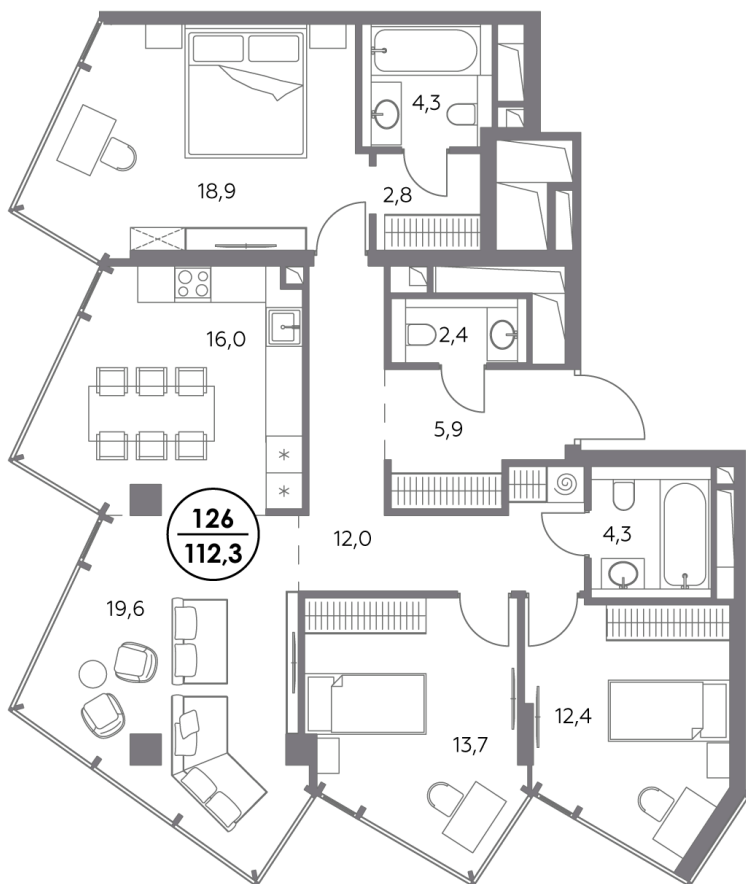

Квартира № 126

Секция	1
Этаж	26
Площадь, м ²	112,3
Спален	3

Особенности

Угловая кухня-гостиная

Окна на 2 стороны

Тип планировки: Угловая

Стоимость без отделки

268 272 400 Р

Стоимость за 1 м² 2 388 000 Р

Элитный проект

в Замоскворечье у воды

«Монблан» расположен в хорошо знакомом месте, напротив Дома музыки, прямо у воды. Неординарные архитектурные формы от бюро СПИЧ притягивают взгляды к вашему дому. Кристаллическая башня, вознесённая над городским пейзажем, обращена к солнцу и завораживающим московским видам. Контрастный силуэт вплетает «Монблан» в живую городскую ткань. Внутренний мир «Монблан» — органичное продолжение его внешнего облика. Высокие потолки, панорамные окна, видовые террасы дарят головокружительное чувство свободы.