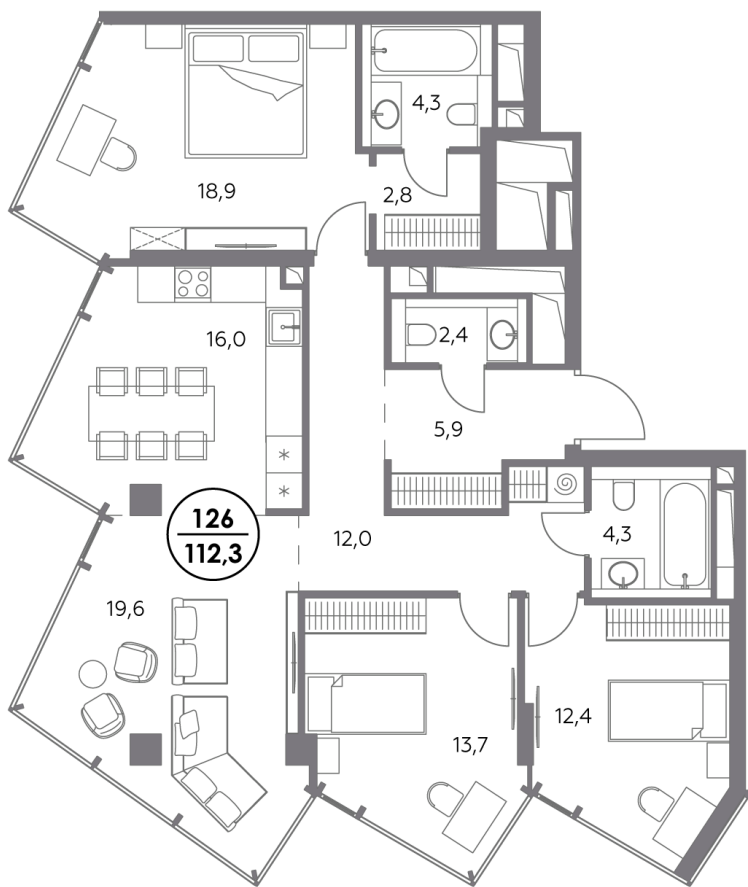

## Квартира № 126

Секция	<b>1</b>
Этаж	<b>26</b>
Площадь, м <sup>2</sup>	<b>112,3</b>
Спален	<b>3</b>

### Особенности

**Угловая кухня-гостиная**

**Окна на 2 стороны**

**Тип планировки: Угловая**

Стоимость без отделки

**268 272 400 Р**

Стоимость за 1 м<sup>2</sup> 2 388 000 Р