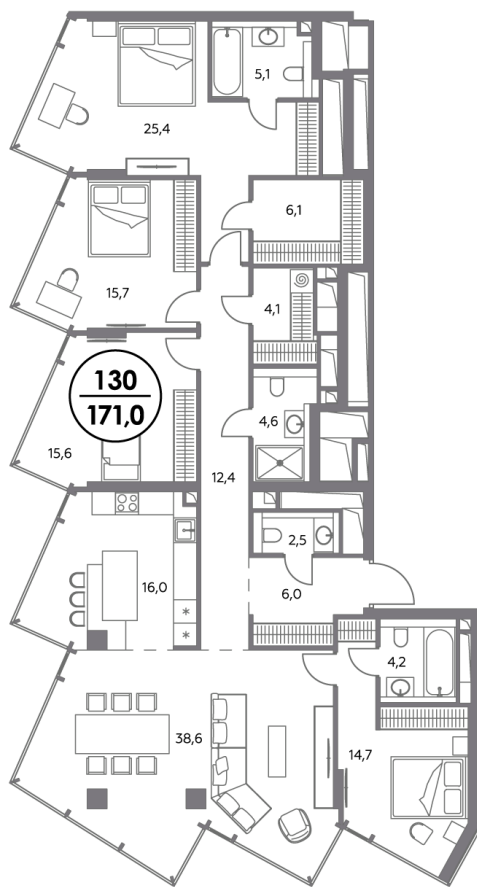

Квартира № 130

Секция	1
Этаж	27
Площадь, м ²	171
Спален	4

Особенности

Угловая кухня-гостиная

Высокие потолки

Окна на 2 стороны

Тип планировки: Угловая

Стоимость без отделки

540 289 000 ₽

Стоимость за 1 м² 3 159 000 ₽

Элитный проект

в Замоскворечье у воды

«Монблан» расположен в хорошо знакомом месте, напротив Дома музыки, прямо у воды. Неординарные архитектурные формы от бюро СПИЧ притягивают взгляды к вашему дому. Кристаллическая башня, вознесённая над городским пейзажем, обращена к солнцу и завораживающим московским видам. Контрастный силуэт вплетает «Монблан» в живую городскую ткань. Внутренний мир «Монблан» — органичное продолжение его внешнего облика. Высокие потолки, панорамные окна, видовые террасы дарят головокружительное чувство свободы.