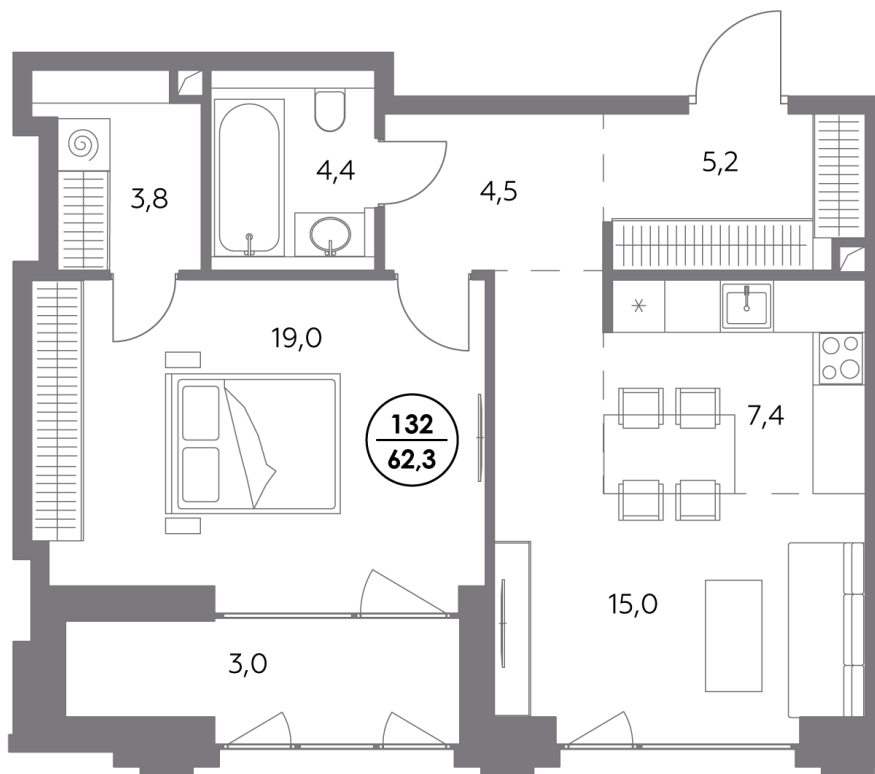

Квартира № 132

Секция	2
Этаж	2
Площадь, м²	62,3
Спален	1

Особенности

Окна на 1 сторону

Тип планировки: Угловая

Стоимость без отделки

71 184 300 ₽

Стоимость за 1 м² 1141 000 ₽

**Элитный проект
в Замоскворечье у воды**

«Монблан» расположен в хорошо знакомом месте, напротив Дома музыки, прямо у воды. Неординарные архитектурные формы от бюро СПИЧ притягивают взгляды к вашему дому. Кристаллическая башня, вознесённая над городским пейзажем, обращена к солнцу и завораживающим московским видам. Контрастный силуэт вплетает «Монблан» в живую городскую ткань. Внутренний мир «Монблан» — органичное продолжение его внешнего облика. Высокие потолки, панорамные окна, видовые террасы дарят головокружительное чувство свободы.