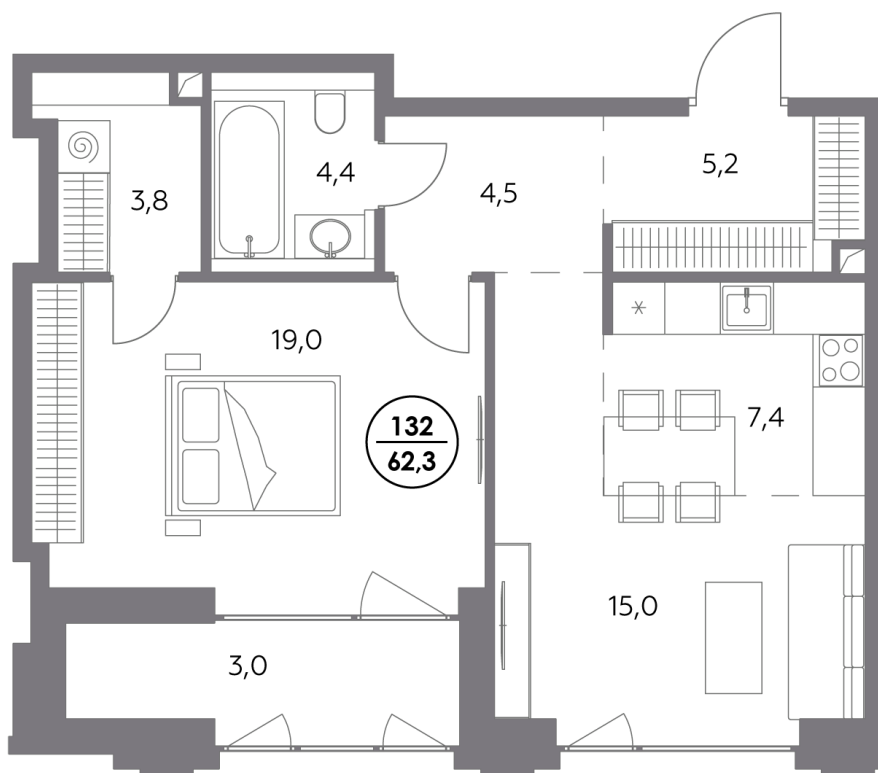

Квартира № 132

Секция	2
Этаж	2
Площадь, м²	62,3
Спален	1

Особенности

Окна на 1 сторону

Тип планировки: Угловая

Стоимость без отделки

71 184 300 ₽

Стоимость за 1 м² 1141 000 ₽

**Элитный проект
в Замоскворечье у воды**

«Монблан» расположен в хорошо знакомом месте, напротив Дома музыки, прямо у воды. Неординарные архитектурные формы от бюро СПИЧ притягивают взгляды к вашему дому. Кристаллическая башня, вознесённая над городским пейзажем, обращена к солнцу и завораживающим московским видам. Контрастный силуэт вплетает «Монблан» в живую городскую ткань. Внутренний мир «Монблан» — органичное продолжение его внешнего облика. Высокие потолки, панорамные окна, видовые террасы дарят головокружительное чувство свободы.