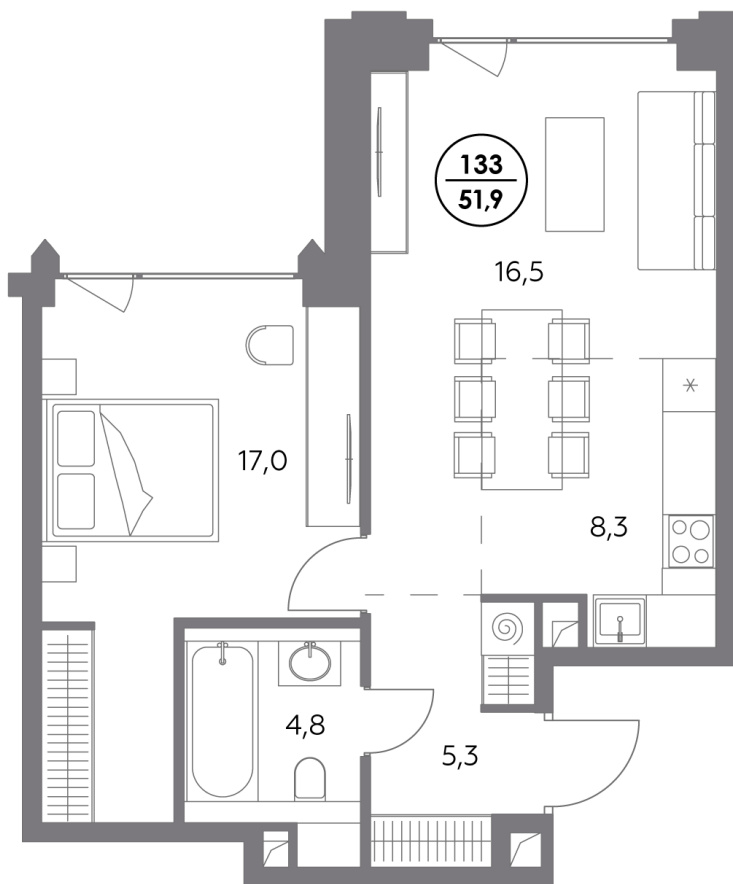

Квартира № 133

Секция	2
Этаж	2
Площадь, м ²	51,9
Спален	1

Особенности

Окна на 1 сторону

Тип планировки: Угловая

Стоимость без отделки

Цена по запросу

Элитный проект

в Замоскворечье у воды

«Монблан» расположен в хорошо знакомом месте, напротив Дома музыки, прямо у воды. Неординарные архитектурные формы от бюро СПИЧ притягивают взгляды к вашему дому. Кристаллическая башня, вознесённая над городским пейзажем, обращена к солнцу и завораживающим московским видам. Контрастный силуэт вплетает «Монблан» в живую городскую ткань. Внутренний мир «Монблан» — органичное продолжение его внешнего облика. Высокие потолки, панорамные окна, видовые террасы дарят головокружительное чувство свободы.