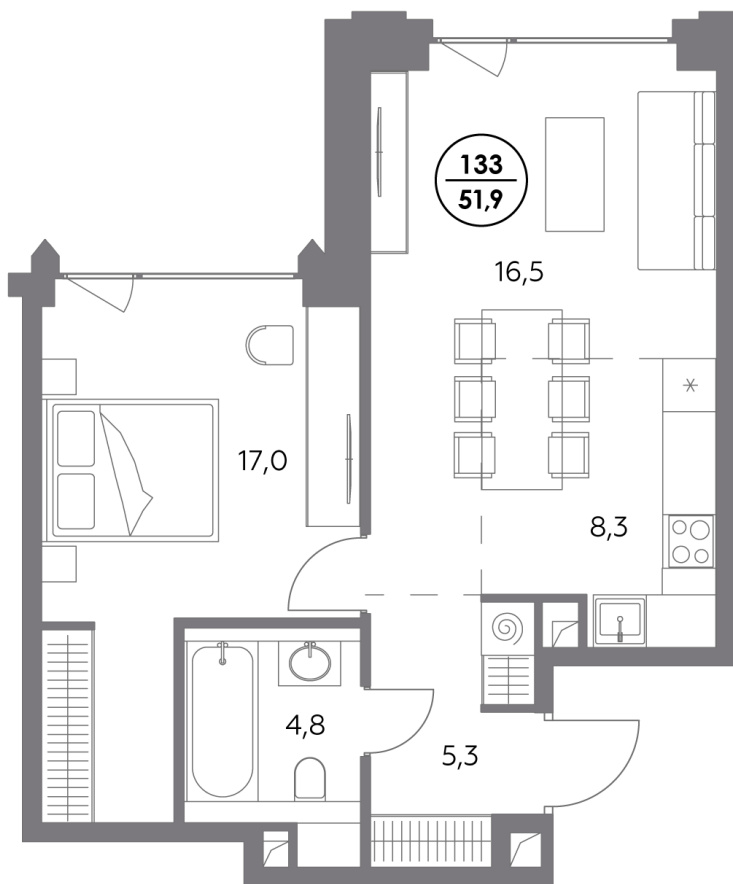

Квартира № 133

Секция	2
Этаж	2
Площадь, м ²	51,9
Спален	1

Особенности

Окна на 1 сторону

Тип планировки: Угловая

Стоимость без отделки

62 224 300 Р

Стоимость за 1 м² 1 197 000 Р