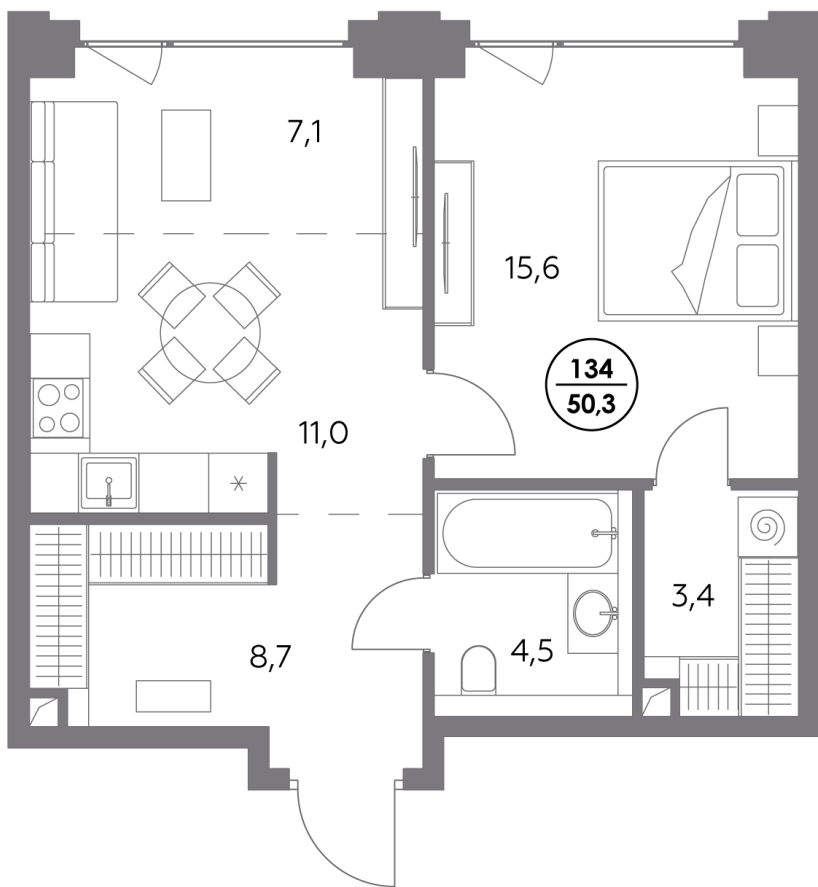

Квартира № 134

Секция	2
Этаж	2
Площадь, м ²	50,3
Спален	1

Особенности

Окна на 1 сторону

Тип планировки: Линейная

Стоимость без отделки

Цена по запросу

Элитный проект

в Замоскворечье у воды

«Монблан» расположен в хорошо знакомом месте, напротив Дома музыки, прямо у воды. Неординарные архитектурные формы от бюро СПИЧ притягивают взгляды к вашему дому. Кристаллическая башня, вознесённая над городским пейзажем, обращена к солнцу и завораживающим московским видам. Контрастный силуэт вплетает «Монблан» в живую городскую ткань. Внутренний мир «Монблан» — органичное продолжение его внешнего облика. Высокие потолки, панорамные окна, видовые террасы дарят головокружительное чувство свободы.