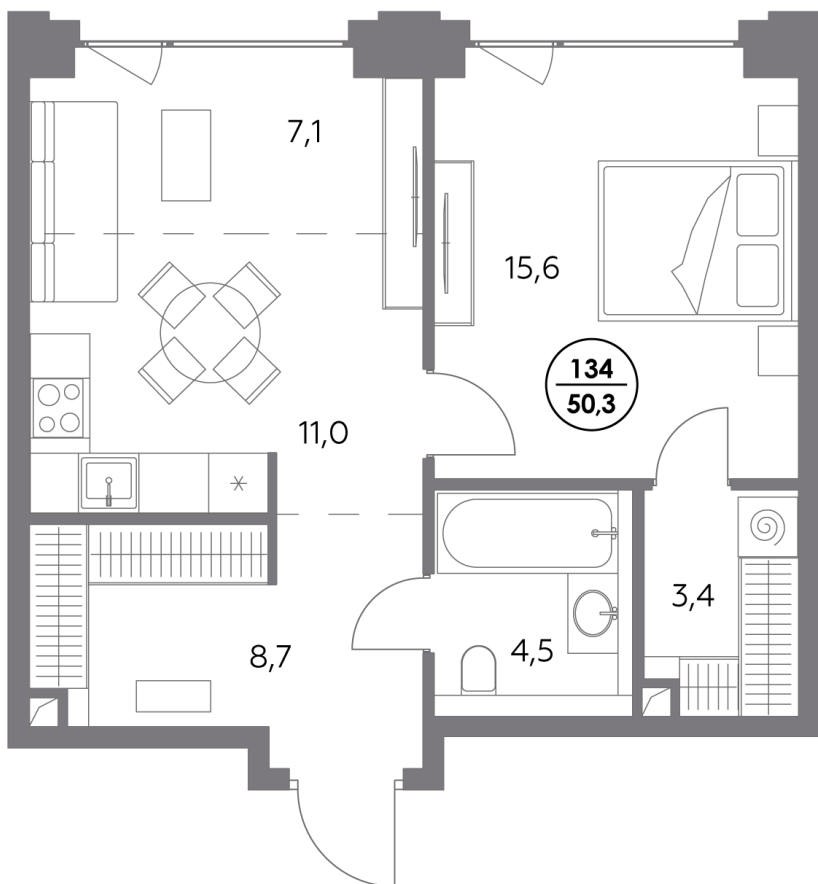

Квартира № 134

Секция	2
Этаж	2
Площадь, м ²	50,3
Спален	1

Особенности

Окна на 1 сторону

Тип планировки: Линейная

Стоимость без отделки

63 327 100 ₽

Стоимость за 1 м² 1 257 000 ₽

Элитный проект

в Замоскворечье у воды

«Монблан» расположен в хорошо знакомом месте, напротив Дома музыки, прямо у воды. Неординарные архитектурные формы от бюро СПИЧ притягивают взгляды к вашему дому. Кристаллическая башня, вознесённая над городским пейзажем, обращена к солнцу и завораживающим московским видам. Контрастный силуэт вплетает «Монблан» в живую городскую ткань. Внутренний мир «Монблан» — органичное продолжение его внешнего облика. Высокие потолки, панорамные окна, видовые террасы дарят головокружительное чувство свободы.