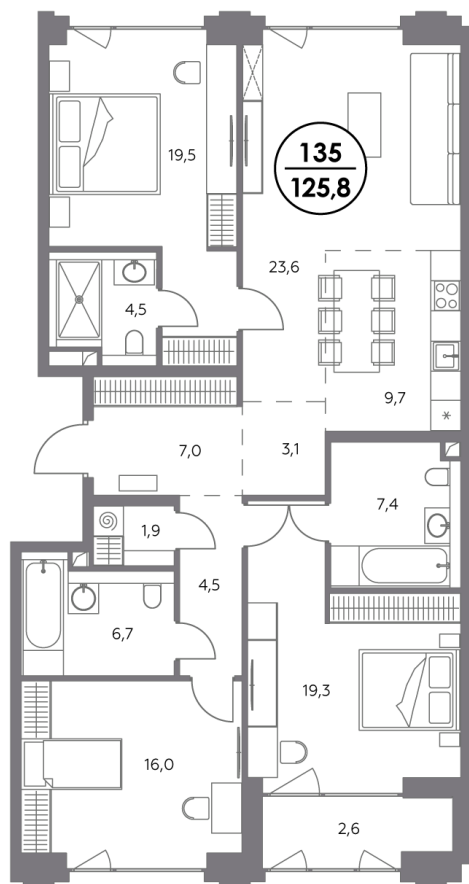

Квартира № 135

Секция	2
Этаж	2
Площадь, м ²	125,8
Спален	3

Особенности

Окна на 2 стороны

Тип планировки: Распашная

Стоимость без отделки

143 512 000 Р

Стоимость за 1 м² 1140 000 Р

**Элитный проект
в Замоскворечье у воды**

«Монблан» расположен в хорошо знакомом месте, напротив Дома музыки, прямо у воды. Неординарные архитектурные формы от бюро СПИЧ притягивают взгляды к вашему дому. Кристаллическая башня, вознесённая над городским пейзажем, обращена к солнцу и завораживающим московским видам. Контрастный силуэт вплетает «Монблан» в живую городскую ткань. Внутренний мир «Монблан» — органичное продолжение его внешнего облика. Высокие потолки, панорамные окна, видовые террасы дарят головокружительное чувство свободы.