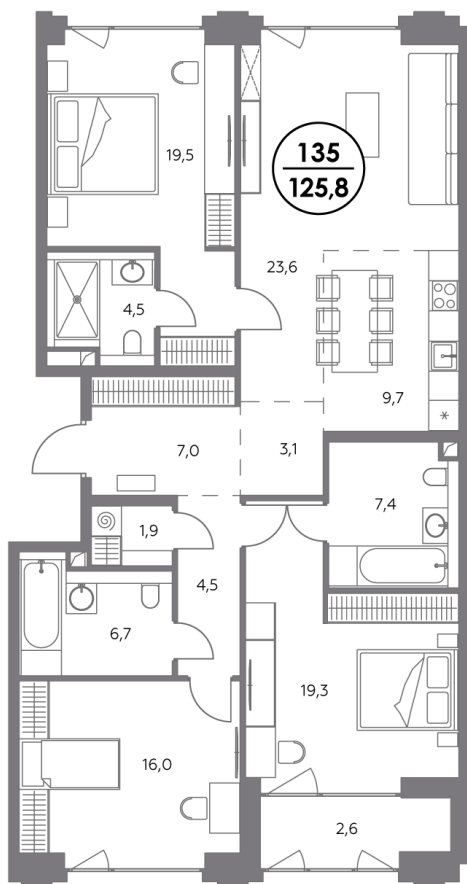

## Квартира № 135

Секция	<b>2</b>
Этаж	<b>2</b>
Площадь, м <sup>2</sup>	<b>125,8</b>
Спален	<b>3</b>

### Особенности

**Окна на 2 стороны**

**Тип планировки: Распашная**

Стоимость без отделки

**143 512 000 Р**

Стоимость за 1 м<sup>2</sup> 1140 000 Р