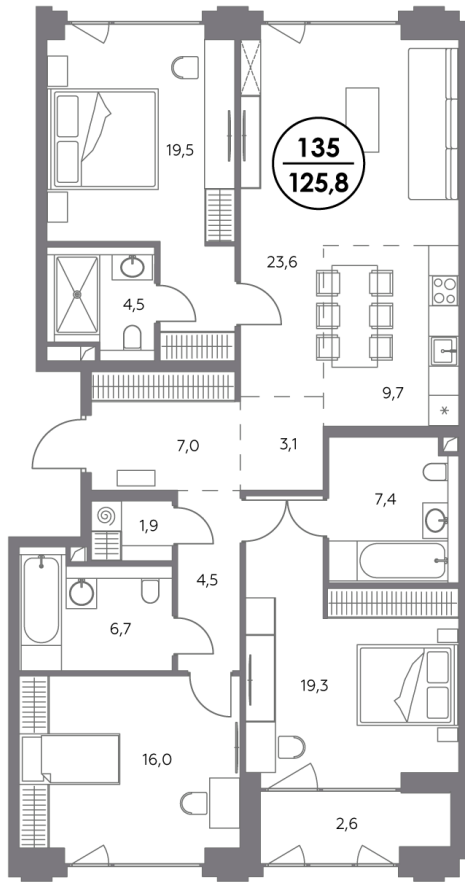

Квартира № 135

Секция	2
Этаж	2
Площадь, м ²	125,8
Спален	3

Особенности

Окна на 2 стороны

Тип планировки: Распашная

Стоимость без отделки

143 512 000 Р

Стоимость за 1 м² 1140 000 Р

**Элитный проект
в Замоскворечье у воды**

«Монблан» расположен в хорошо знакомом месте, напротив Дома музыки, прямо у воды. Неординарные архитектурные формы от бюро СПИЧ притягивают взгляды к вашему дому. Кристаллическая башня, вознесённая над городским пейзажем, обращена к солнцу и завораживающим московским видам. Контрастный силуэт вплетает «Монблан» в живую городскую ткань. Внутренний мир «Монблан» — органичное продолжение его внешнего облика. Высокие потолки, панорамные окна, видовые террасы дарят головокружительное чувство свободы.