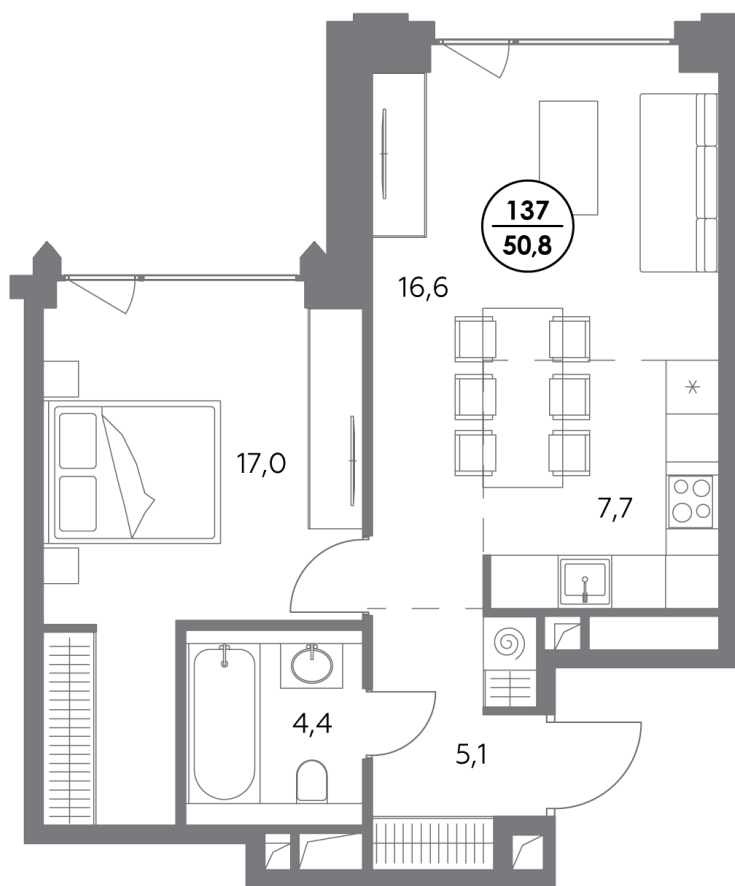

Квартира № 137

Секция	2
Этаж	3
Площадь, м ²	50,8
Спален	1

Особенности

Окна на 1 сторону

Тип планировки: Угловая

Стоимость без отделки

Цена по запросу

Элитный проект

в Замоскворечье у воды

«Монблан» расположен в хорошо знакомом месте, напротив Дома музыки, прямо у воды. Неординарные архитектурные формы от бюро СПИЧ притягивают взгляды к вашему дому. Кристаллическая башня, вознесённая над городским пейзажем, обращена к солнцу и завораживающим московским видам. Контрастный силуэт вписывает «Монблан» в живую городскую ткань. Внутренний мир «Монблан» — органичное продолжение его внешнего облика. Высокие потолки, панорамные окна, видовые террасы дарят головокружительное чувство свободы.