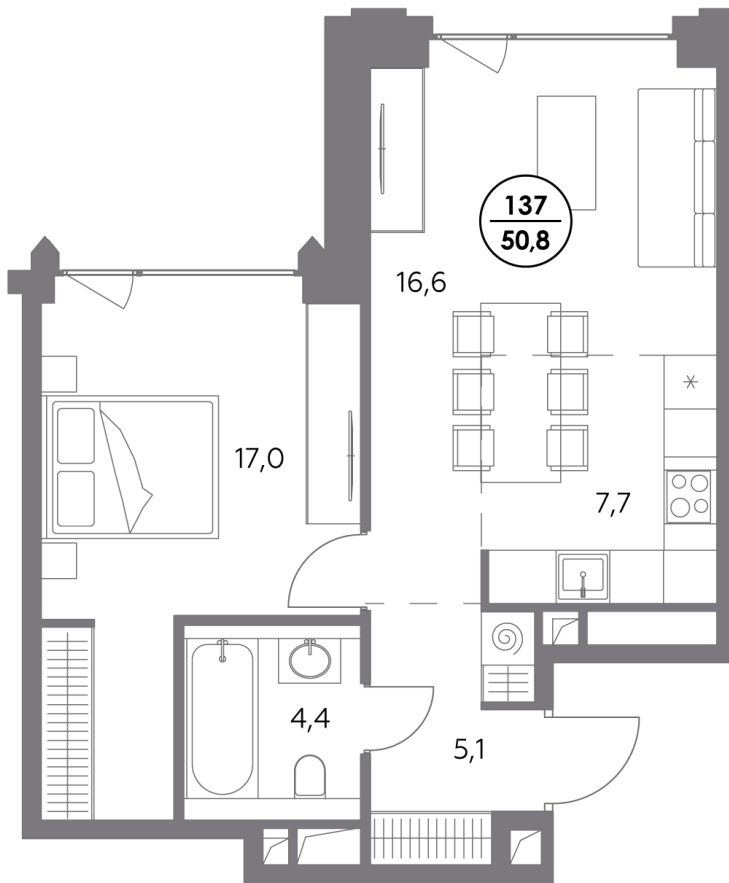

МОНБЛАН

Шлюзовая набережная,
2/1с1

10 минут до Кремля

341 элитная квартира
с особой эстетикой

Квартира № 137

смотреть видео
о проекте

Секция	2
Этаж	3
Площадь, м ²	50,8
Спален	1

Особенности

Окна на 1 сторону

Тип планировки: Угловая

Стоимость без отделки

66 902 000 Р

Стоимость за 1 м² 1 315 000 Р

**Элитный проект
в Замоскворечье у воды**

«Монблан» расположен в хорошо знакомом месте, напротив Дома музыки, прямо у воды. Неординарные архитектурные формы от бюро СПИЧ притягивают взгляды к вашему дому. Кристаллическая башня, вознесённая над городским пейзажем, обращена к солнцу и завораживающим московским видам. Контрастный силуэт вплетает «Монблан» в живую городскую ткань. Внутренний мир «Монблан» — органичное продолжение его внешнего облика. Высокие потолки, панорамные окна, видовые террасы дарят головокружительное чувство свободы.