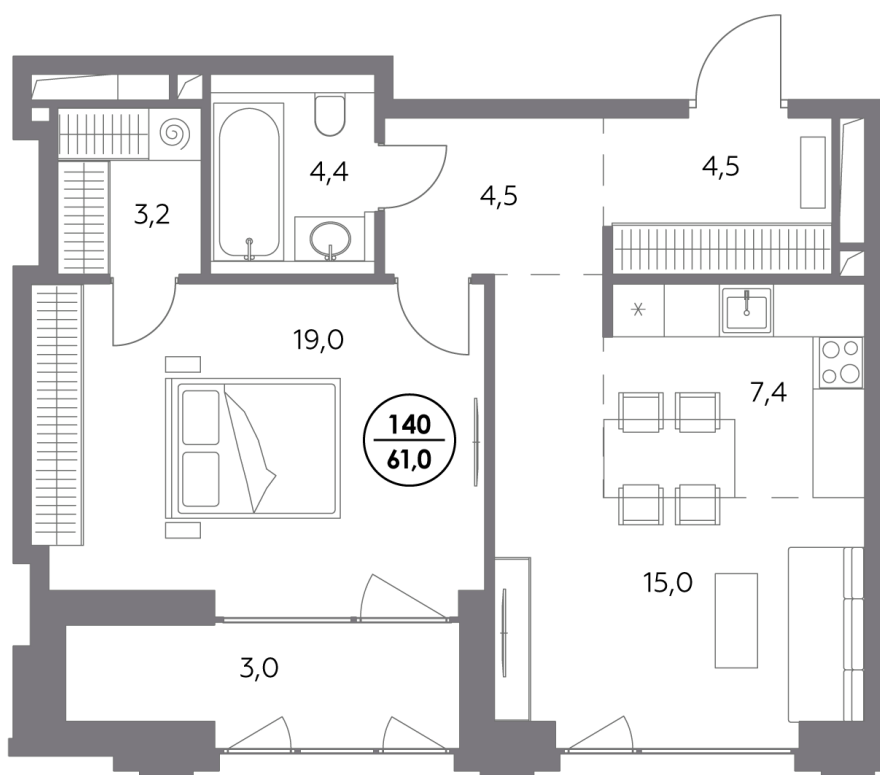

Квартира № 140

Секция	2
Этаж	4
Площадь, м ²	61
Спален	1

Особенности

Окна на 1 сторону

Тип планировки: Угловая

Стоимость без отделки

73 300 000 Р

Стоимость за 1 м² 1 200 000 Р

**Элитный проект
в Замоскворечье у воды**

«Монблан» расположен в хорошо знакомом месте, напротив Дома музыки, прямо у воды. Неординарные архитектурные формы от бюро СПИЧ притягивают взгляды к вашему дому. Кристаллическая башня, вознесённая над городским пейзажем, обращена к солнцу и завораживающим московским видам. Контрастный силуэт вплетает «Монблан» в живую городскую ткань. Внутренний мир «Монблан» — органичное продолжение его внешнего облика. Высокие потолки, панорамные окна, видовые террасы дарят головокружительное чувство свободы.