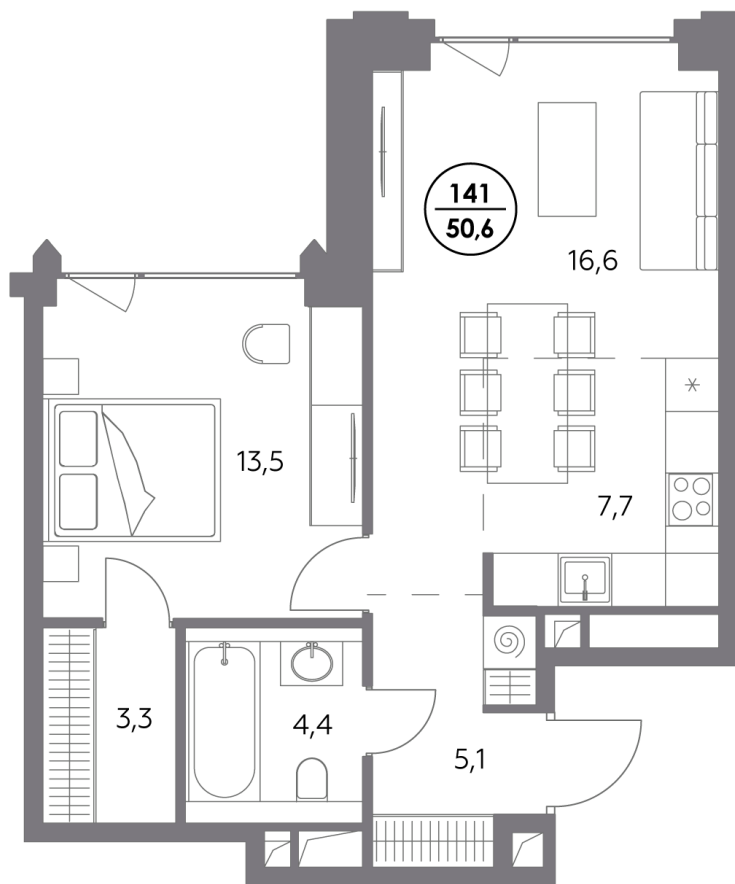

Квартира № 141

Секция	2
Этаж	4
Площадь, м ²	50,6
Спален	1

Особенности

Окна на 1 сторону

Тип планировки: Угловая

Стоимость без отделки

72 660 400 Р

Стоимость за 1 м² 1 434 000 Р