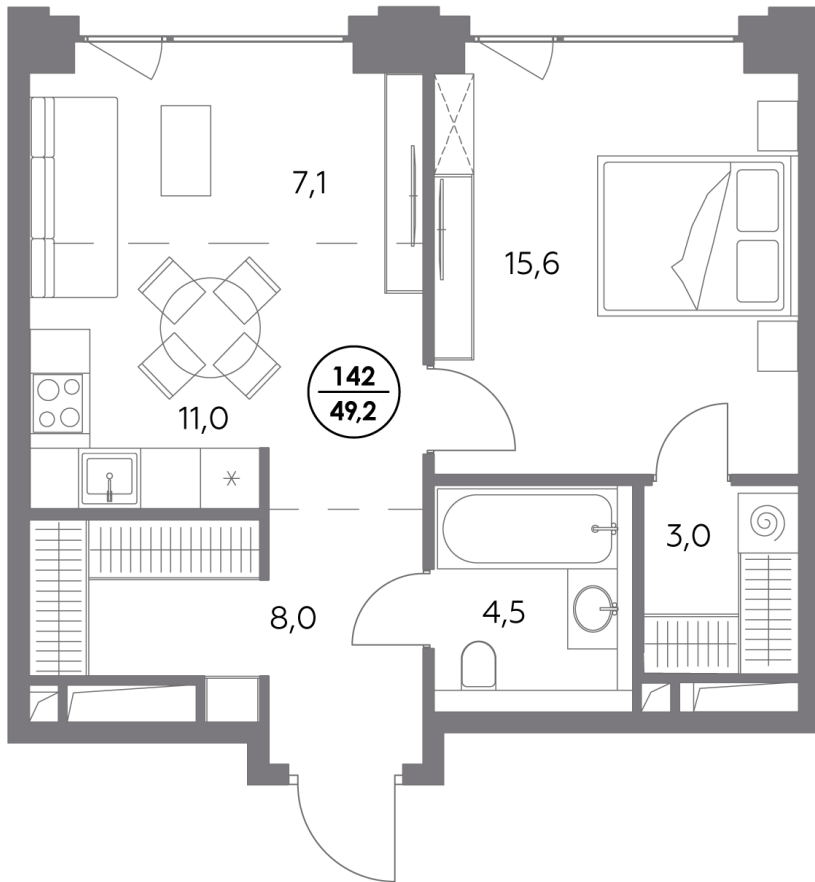

Квартира № 142

Секция	2
Этаж	4
Площадь, м²	49,2
Спален	1

Особенности

Окна на 1 сторону

Тип планировки: Линейная

Стоимость без отделки

73 604 800 Р

Стоимость за 1 м² 1 494 000 Р