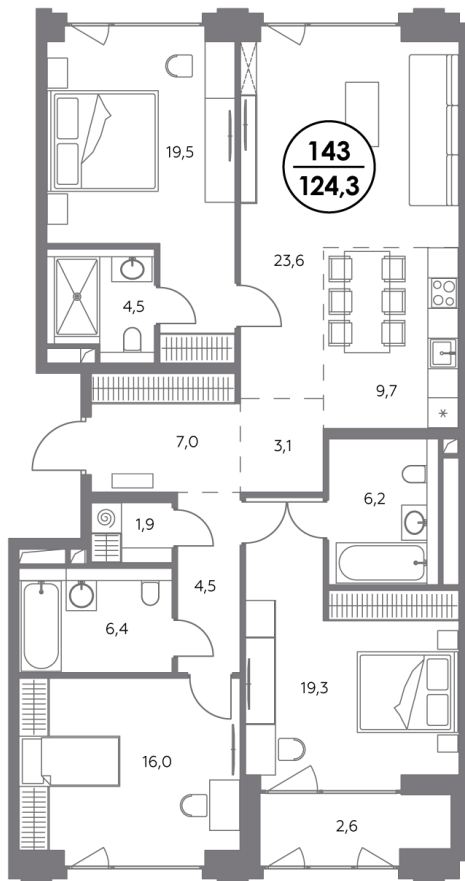

МОНБЛАН

Шлюзовая набережная,
2/1с1

10 минут до Кремля

341 элитная квартира
с особой эстетикой

Квартира № 143

смотреть видео
о проекте

Секция	2
Этаж	4
Площадь, м ²	124,3
Спален	3

Особенности

Окна на 2 стороны

Тип планировки: Распашная

Стоимость без отделки

171 385 400 ₽

Стоимость за 1 м² 1 378 000 ₽

**Элитный проект
в Замоскворечье у воды**

«Монблан» расположен в хорошо знакомом месте, напротив Дома музыки, прямо у воды. Неординарные архитектурные формы от бюро СПИЧ притягивают взгляды к вашему дому. Кристаллическая башня, вознесённая над городским пейзажем, обращена к солнцу и завораживающим московским видам. Контрастный силуэт вплетает «Монблан» в живую городскую ткань. Внутренний мир «Монблан» — органичное продолжение его внешнего облика. Высокие потолки, панорамные окна, видовые террасы дарят головокружительное чувство свободы.