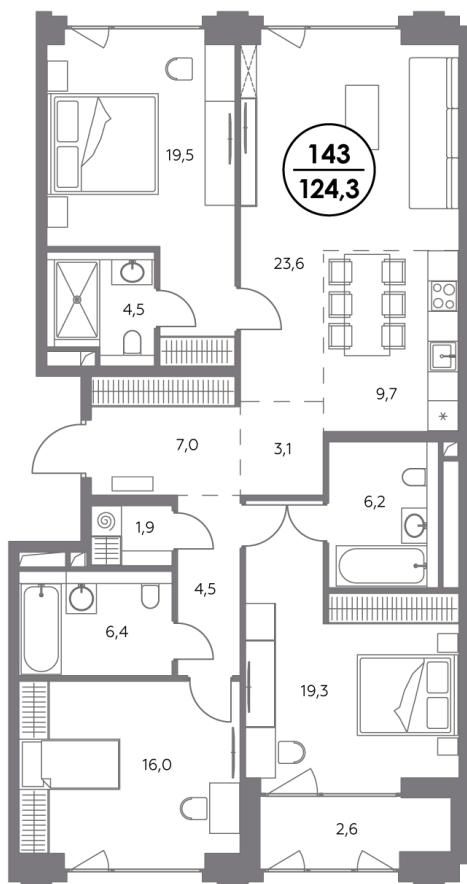

Квартира № 143

Секция	2
Этаж	4
Площадь, м ²	124,3
Спален	3

Особенности

Окна на 2 стороны

Тип планировки: Распашная

Стоимость без отделки

171 385 400 Р

Стоимость за 1 м² 1 378 000 Р

**Элитный проект
в Замоскворечье у воды**

«Монблан» расположен в хорошо знакомом месте, напротив Дома музыки, прямо у воды. Неординарные архитектурные формы от бюро СПИЧ притягивают взгляды к вашему дому. Кристаллическая башня, вознесённая над городским пейзажем, обращена к солнцу и завораживающим московским видам. Контрастный силуэт вплетает «Монблан» в живую городскую ткань. Внутренний мир «Монблан» — органичное продолжение его внешнего облика. Высокие потолки, панорамные окна, видовые террасы дарят головокружительное чувство свободы.