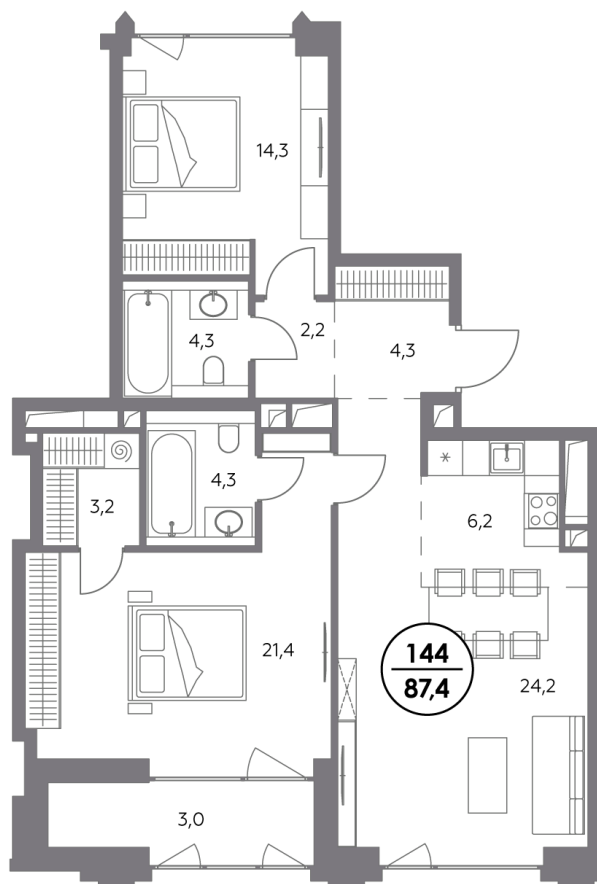

Квартира № 144

Секция	2
Этаж	5
Площадь, м ²	87,4
Спален	2

Особенности

Окна на 2 стороны

Тип планировки: Распашная

Стоимость без отделки

123 683 600 Р

Стоимость за 1 м² 1 414 000 Р

**Элитный проект
в Замоскворечье у воды**

«Монблан» расположен в хорошо знакомом месте, напротив Дома музыки, прямо у воды. Неординарные архитектурные формы от бюро СПИЧ притягивают взгляды к вашему дому. Кристаллическая башня, вознесённая над городским пейзажем, обращена к солнцу и завораживающим московским видам. Контрастный силуэт вплетает «Монблан» в живую городскую ткань. Внутренний мир «Монблан» — органичное продолжение его внешнего облика. Высокие потолки, панорамные окна, видовые террасы дарят головокружительное чувство свободы.