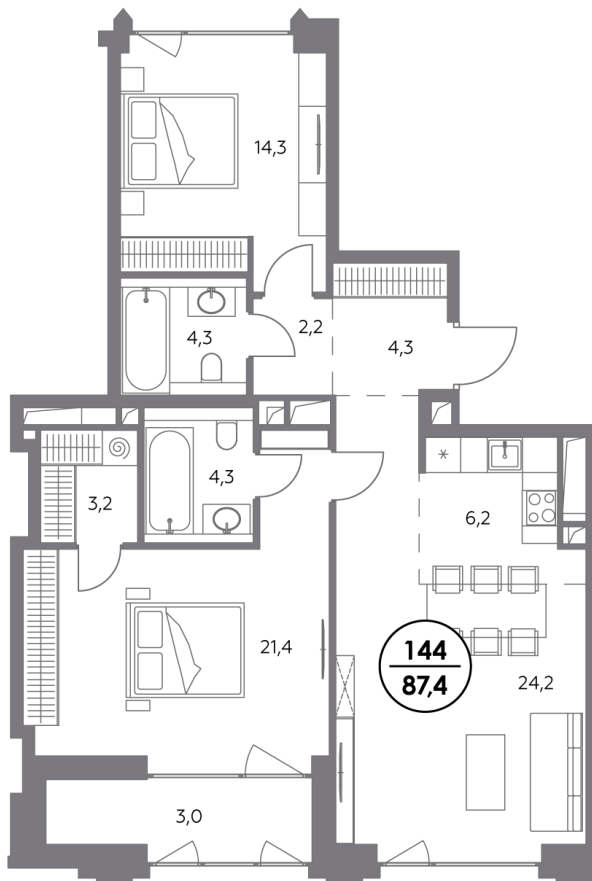

МОНБЛАН

Шлюзовая набережная,
2/1с1

10 минут до Кремля

341 элитная квартира
с особой эстетикой

Квартира № 144

смотреть видео
о проекте

Секция	2
Этаж	5
Площадь, м ²	87,4
Спален	2

Особенности

Окна на 2 стороны

Тип планировки: Распашная

Стоимость без отделки

123 683 600 ₽

Стоимость за 1 м² 1 414 000 ₽

Элитный проект
в Замоскворечье у воды

«Монблан» расположен в хорошо знакомом месте, напротив Дома музыки, прямо у воды. Неординарные архитектурные формы от бюро СПИЧ притягивают взгляды к вашему дому. Кристаллическая башня, вознесённая над городским пейзажем, обращена к солнцу и завораживающим московским видам. Контрастный силуэт вплетает «Монблан» в живую городскую ткань. Внутренний мир «Монблан» — органичное продолжение его внешнего облика. Высокие потолки, панорамные окна, видовые террасы дарят головокружительное чувство свободы.