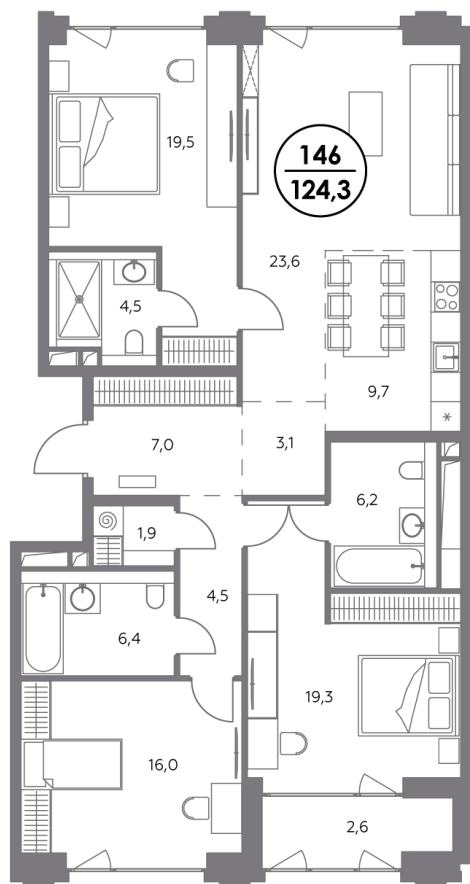

Квартира № 146

Секция	2
Этаж	5
Площадь, м ²	124,3
Спален	3

Особенности

Окна на 2 стороны

Тип планировки: Распашная

Стоимость без отделки

186 177 100 ₽

Стоимость за 1 м² 1 497 000 ₽