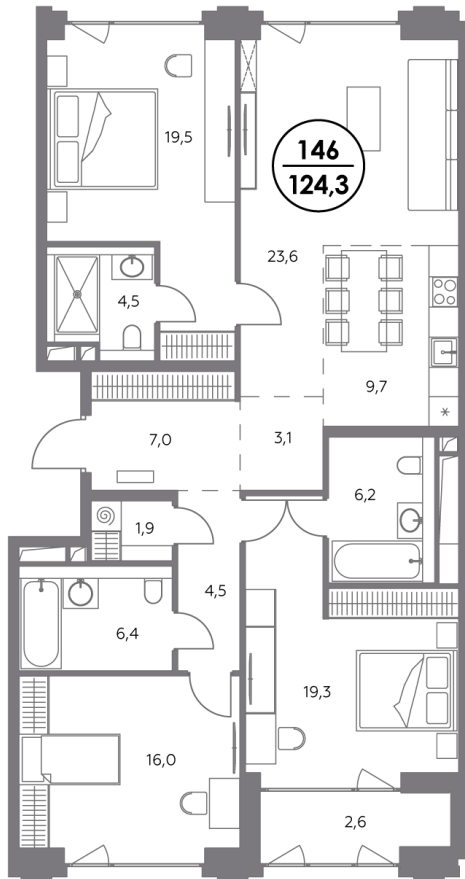

Квартира № 146

Секция	2
Этаж	5
Площадь, м ²	124,3
Спален	3

Особенности

Окна на 2 стороны

Тип планировки: Распашная

Стоимость без отделки

186 177 100 ₽

Стоимость за 1 м² 1 497 000 ₽

**Элитный проект
в Замоскворечье у воды**

«Монблан» расположен в хорошо знакомом месте, напротив Дома музыки, прямо у воды. Неординарные архитектурные формы от бюро СПИЧ притягивают взгляды к вашему дому. Кристаллическая башня, вознесённая над городским пейзажем, обращена к солнцу и завораживающим московским видам. Контрастный силуэт вплетает «Монблан» в живую городскую ткань. Внутренний мир «Монблан» — органичное продолжение его внешнего облика. Высокие потолки, панорамные окна, видовые террасы дарят головокружительное чувство свободы.