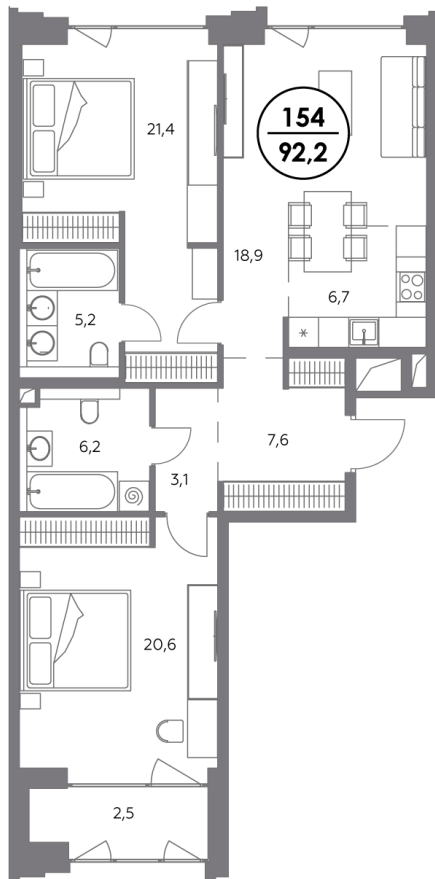

Квартира № 154

Секция	3
Этаж	2
Площадь, м ²	92,2
Спален	2

Особенности

Окна на 2 стороны

Тип планировки: Распашная

Стоимость без отделки

116 917 400 Р

Стоимость за 1 м² 1 267 000 Р