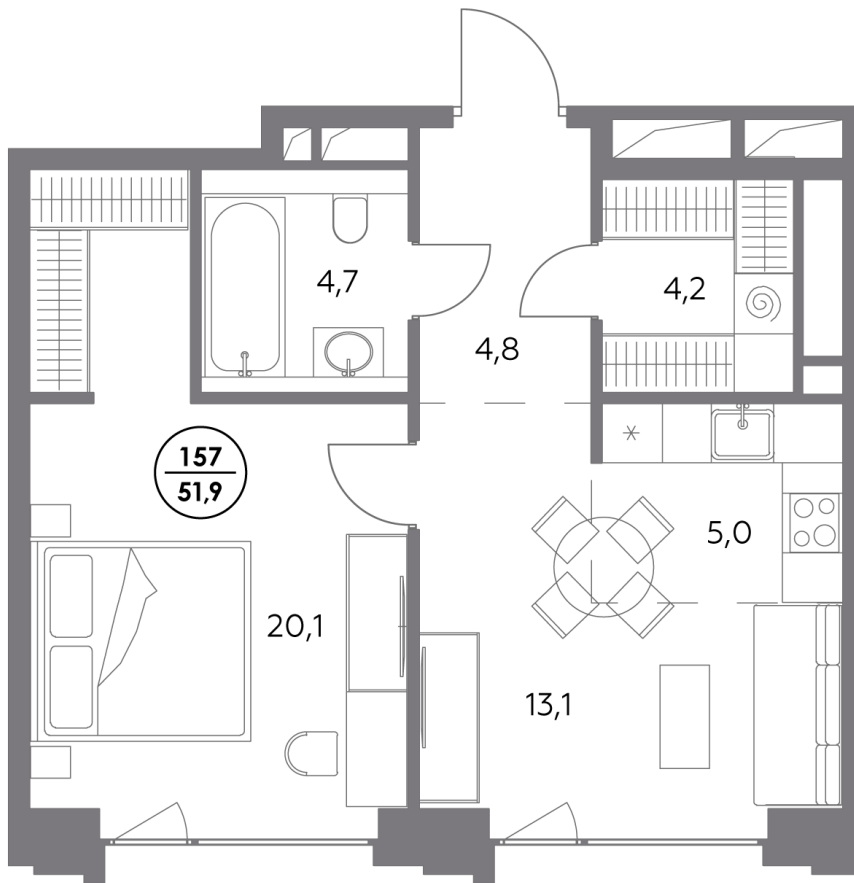

МОНБЛАН

Шлюзовая набережная,
2/1с1

10 минут до Кремля

341 элитная квартира
с особой эстетикой

Квартира № 157

смотреть видео
о проекте

Секция	3
Этаж	3
Площадь, м ²	51,9
Спален	1

Особенности

Окна на 1 сторону

Тип планировки: Линейная

Стоимость без отделки

66 064 900 Р

Стоимость за 1 м² 1 271 000 Р

**Элитный проект
в Замоскворечье у воды**

«Монблан» расположен в хорошо знакомом месте, напротив Дома музыки, прямо у воды. Неординарные архитектурные формы от бюро СПИЧ притягивают взгляды к вашему дому. Кристаллическая башня, вознесённая над городским пейзажем, обращена к солнцу и завораживающим московским видам. Контрастный силуэт вплетает «Монблан» в живую городскую ткань. Внутренний мир «Монблан» — органичное продолжение его внешнего облика. Высокие потолки, панорамные окна, видовые террасы дарят головокружительное чувство свободы.