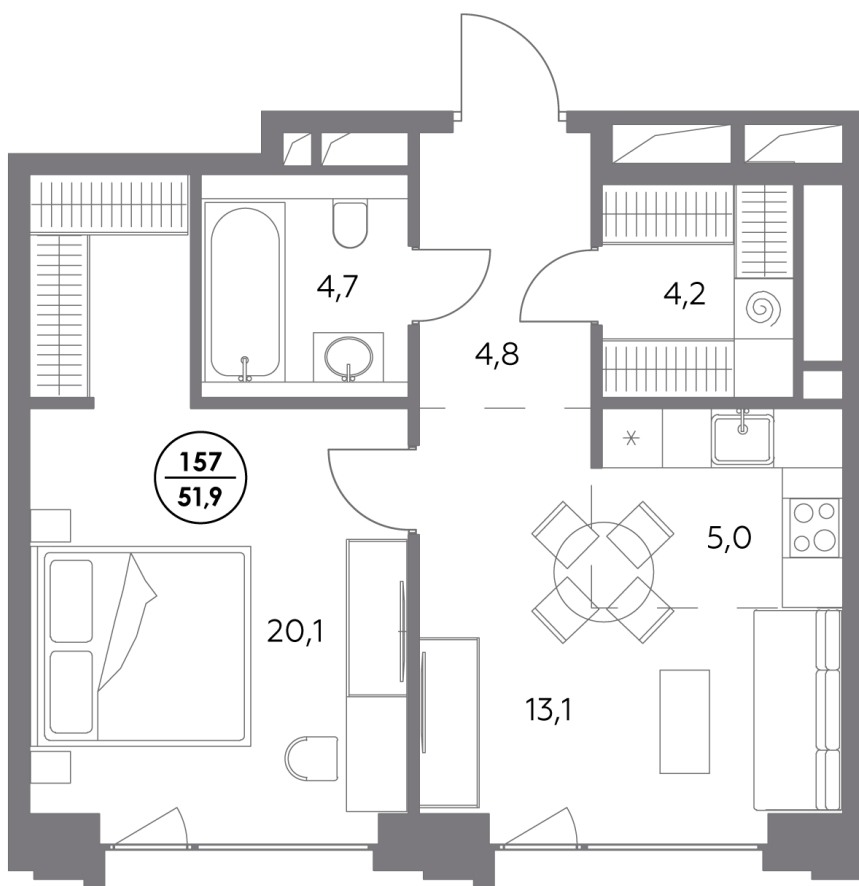

Квартира № 157

Секция	3
Этаж	3
Площадь, м ²	51,9
Спален	1

Особенности

Окна на 1 сторону

Тип планировки: Линейная

Стоимость без отделки

66 064 900 Р

Стоимость за 1 м² 1 271 000 Р