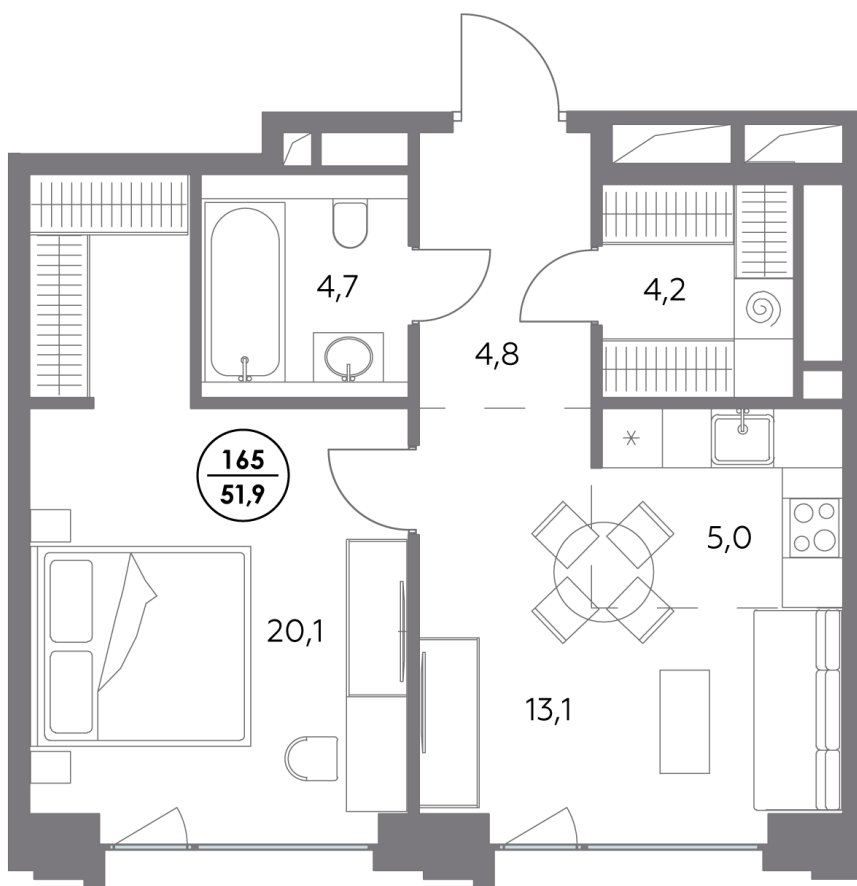

## Квартира № 165

Секция	<b>3</b>
Этаж	<b>5</b>
Площадь, м <sup>2</sup>	<b>51,9</b>
Спален	<b>1</b>

Особенности

**Окна на 1 сторону**

**Тип планировки: Линейная**

Стоимость без отделки

**78 417 100 ₽**

Стоимость за 1 м<sup>2</sup> 1 509 000 ₽

Элитный проект

в Замоскворечье у воды

«Монблан» расположен в хорошо знакомом месте, напротив Дома музыки, прямо у воды. Неординарные архитектурные формы от бюро СПИЧ притягивают взгляды к вашему дому. Кристаллическая башня, вознесённая над городским пейзажем, обращена к солнцу и завораживающим московским видам. Контрастный силуэт вплетает «Монблан» в живую городскую ткань. Внутренний мир «Монблан» — органичное продолжение его внешнего облика. Высокие потолки, панорамные окна, видовые террасы дарят головокружительное чувство свободы.