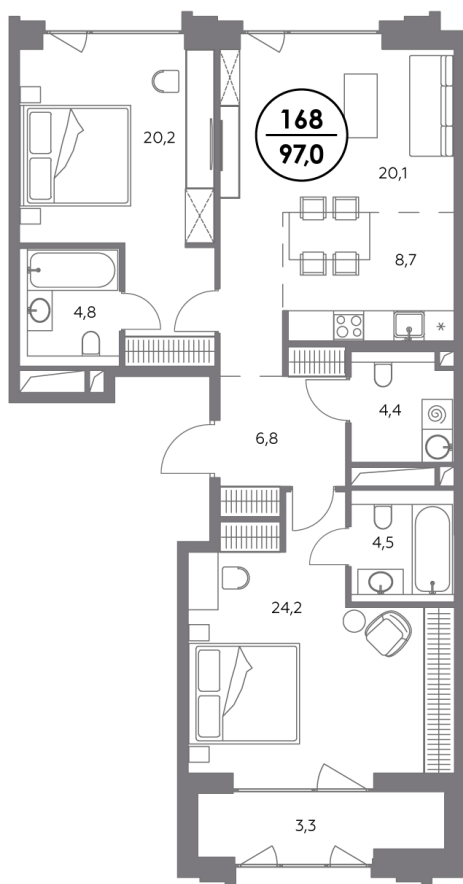

Квартира № 168

Секция	3
Этаж	5
Площадь, м ²	97
Спален	2

Особенности

Окна на 2 стороны

Тип планировки: Распашная

Стоимость без отделки

153 166 000 Р

Стоимость за 1 м² 1 578 000 Р

**Элитный проект
в Замоскворечье у воды**

«Монблан» расположен в хорошо знакомом месте, напротив Дома музыки, прямо у воды. Неординарные архитектурные формы от бюро СПИЧ притягивают взгляды к вашему дому. Кристаллическая башня, вознесённая над городским пейзажем, обращена к солнцу и завораживающим московским видам. Контрастный силуэт вплетает «Монблан» в живую городскую ткань. Внутренний мир «Монблан» — органичное продолжение его внешнего облика. Высокие потолки, панорамные окна, видовые террасы дарят головокружительное чувство свободы.