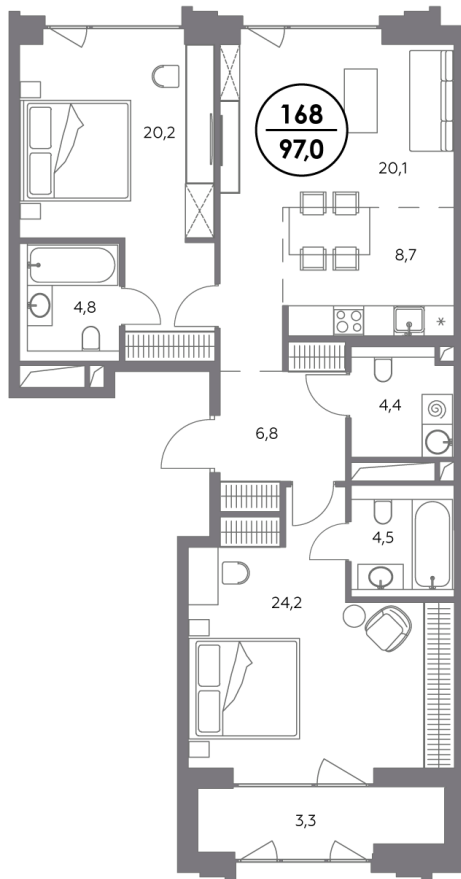

## Квартира № 168

Секция	<b>3</b>
Этаж	<b>5</b>
Площадь, м <sup>2</sup>	<b>97</b>
Спален	<b>2</b>

Особенности

**Окна на 2 стороны**

**Тип планировки: Распашная**

Стоимость без отделки

**153 166 000 Р**

Стоимость за 1 м<sup>2</sup> 1 578 000 Р