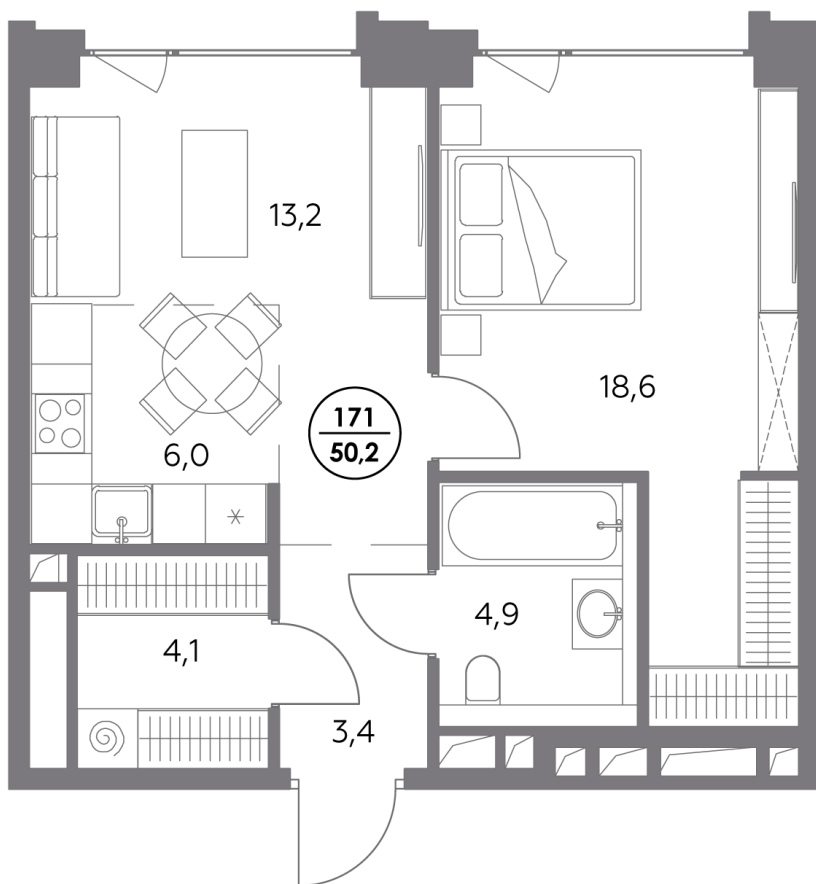

Квартира № 171

Секция	3
Этаж	6
Площадь, м ²	50,2
Спален	1

Особенности

Окна на 1 сторону

Тип планировки: Линейная

Стоимость без отделки

89 205 000 Р

Стоимость за 1 м² 1 775 000 Р