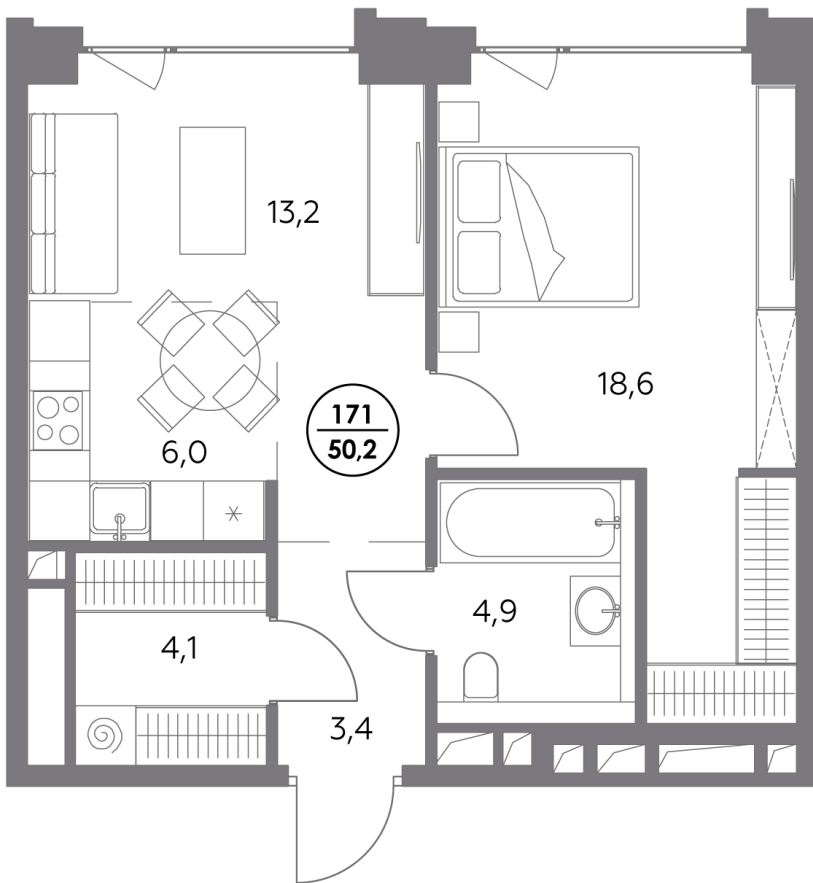

МОНБЛАН

Шлюзовая набережная,
2/1с1

10 минут до Кремля

341 элитная квартира
с особой эстетикой

Квартира № 171

смотреть видео
о проекте

Секция	3
Этаж	6
Площадь, м ²	50,2
Спален	1

Особенности

Окна на 1 сторону

Тип планировки: Линейная

Стоимость без отделки

89 205 000 ₹

Стоимость за 1 м² 1 775 000 ₹

**Элитный проект
в Замоскворечье у воды**

«Монблан» расположен в хорошо знакомом месте, напротив Дома музыки, прямо у воды. Неординарные архитектурные формы от бюро СПИЧ притягивают взгляды к вашему дому. Кристаллическая башня, вознесённая над городским пейзажем, обращена к солнцу и завораживающим московским видам. Контрастный силуэт вплетает «Монблан» в живую городскую ткань. Внутренний мир «Монблан» — органичное продолжение его внешнего облика. Высокие потолки, панорамные окна, видовые террасы дарят головокружительное чувство свободы.