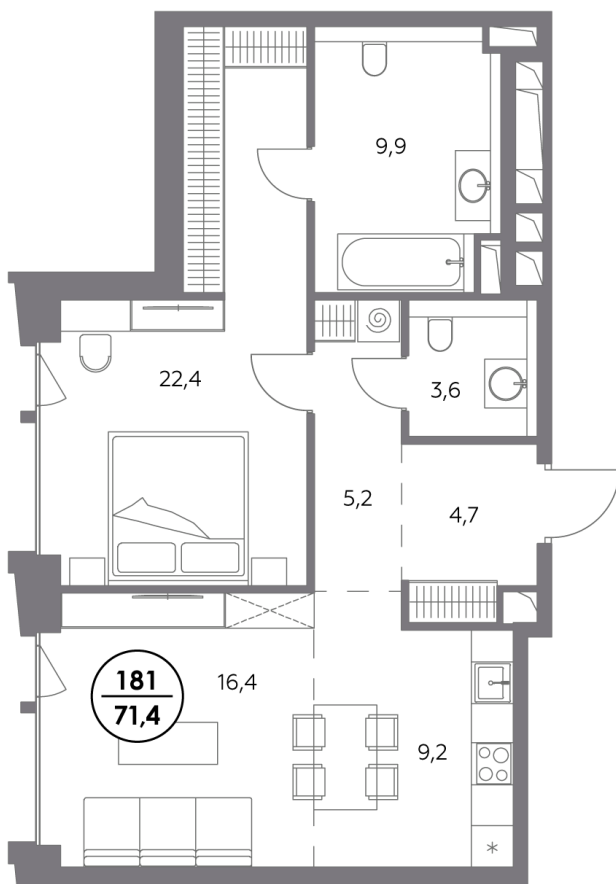

Квартира № 181

Секция	4
Этаж	2
Площадь, м ²	71,4
Спален	1

Особенности

Окна на 1 сторону

Тип планировки: Линейная

Стоимость без отделки

76 640 800 Р

Стоимость за 1 м² 1 072 000 Р

Элитный проект

в Замоскворечье у воды

«Монблан» расположен в хорошо знакомом месте, напротив Дома музыки, прямо у воды. Неординарные архитектурные формы от бюро СПИЧ притягивают взгляды к вашему дому. Кристаллическая башня, вознесённая над городским пейзажем, обращена к солнцу и завораживающим московским видам. Контрастный силуэт вплетает «Монблан» в живую городскую ткань. Внутренний мир «Монблан» — органичное продолжение его внешнего облика. Высокие потолки, панорамные окна, видовые террасы дарят головокружительное чувство свободы.