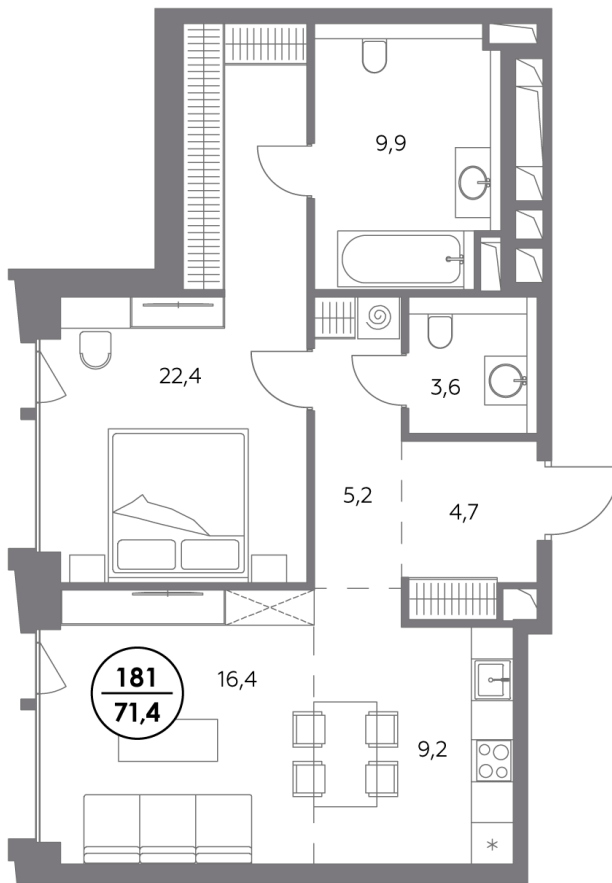

МОНБЛАН

Шлюзовая набережная,
2/1с1

10 минут до Кремля

341 элитная квартира
с особой эстетикой

Квартира № 181

смотреть видео
о проекте

Секция	4
Этаж	2
Площадь, м ²	71,4
Спален	1

Особенности

Окна на 1 сторону

Тип планировки: Линейная

Стоимость без отделки

73 642 000 ₽

Стоимость за 1 м² 1 030 000 ₽

**Элитный проект
в Замоскворечье у воды**

«Монблан» расположен в хорошо знакомом месте, напротив Дома музыки, прямо у воды. Неординарные архитектурные формы от бюро СПИЧ притягивают взгляды к вашему дому. Кристаллическая башня, вознесённая над городским пейзажем, обращена к солнцу и завораживающим московским видам. Контрастный силуэт вплетает «Монблан» в живую городскую ткань. Внутренний мир «Монблан» — органичное продолжение его внешнего облика. Высокие потолки, панорамные окна, видовые террасы дарят головокружительное чувство свободы.