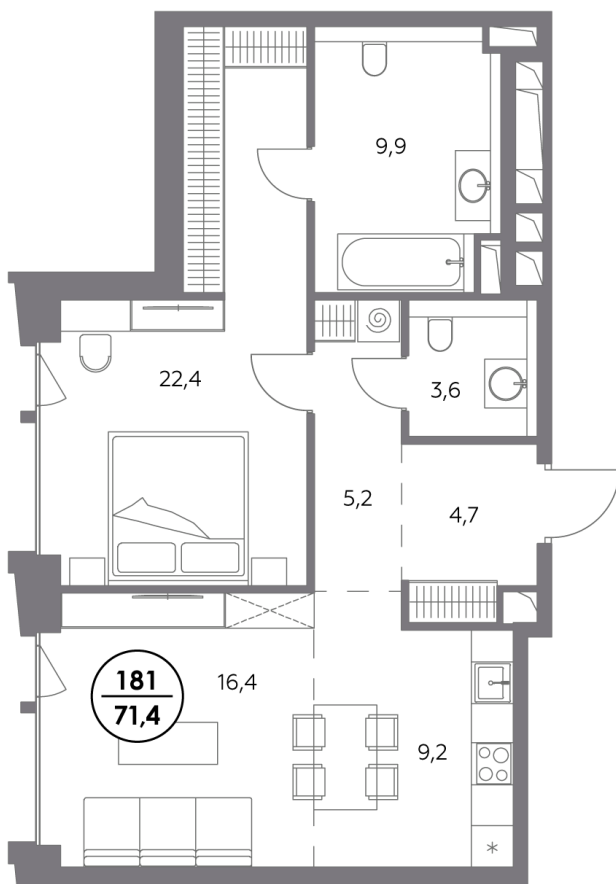

Квартира № 181

Секция	4
Этаж	2
Площадь, м ²	71,4
Спален	1

Особенности

Окна на 1 сторону

Тип планировки: Линейная

Стоимость без отделки

76 640 800 Р

Стоимость за 1 м² 1 072 000 Р

**Элитный проект
в Замоскворечье у воды**

«Монблан» расположен в хорошо знакомом месте, напротив Дома музыки, прямо у воды. Неординарные архитектурные формы от бюро СПИЧ притягивают взгляды к вашему дому. Кристаллическая башня, вознесённая над городским пейзажем, обращена к солнцу и завораживающим московским видам. Контрастный силуэт вплетает «Монблан» в живую городскую ткань. Внутренний мир «Монблан» — органичное продолжение его внешнего облика. Высокие потолки, панорамные окна, видовые террасы дарят головокружительное чувство свободы.