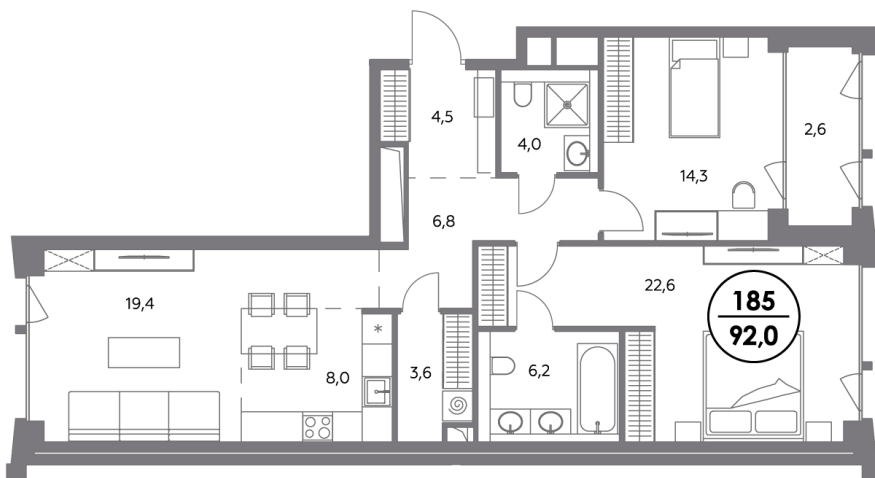

МОНБЛАН

Шлюзовая набережная,
2/1с1

10 минут до Кремля

341 элитная квартира
с особой эстетикой

Квартира № 185

смотреть видео
о проекте

Секция	4
Этаж	3
Площадь, м ²	92
Спален	2

Особенности

Окна на 2 стороны

Тип планировки: Распашная

Стоимость без отделки

101 668 000 ₽

Стоимость за 1 м² 1104 000 ₽

Элитный проект
в Замоскворечье у воды

«Монблан» расположен в хорошо знакомом месте, напротив Дома музыки, прямо у воды. Неординарные архитектурные формы от бюро СПИЧ притягивают взгляды к вашему дому. Кристаллическая башня, вознесённая над городским пейзажем, обращена к солнцу и завораживающим московским видам. Контрастный силуэт вплетает «Монблан» в живую городскую ткань. Внутренний мир «Монблан» — органичное продолжение его внешнего облика. Высокие потолки, панорамные окна, видовые террасы дарят головокружительное чувство свободы.