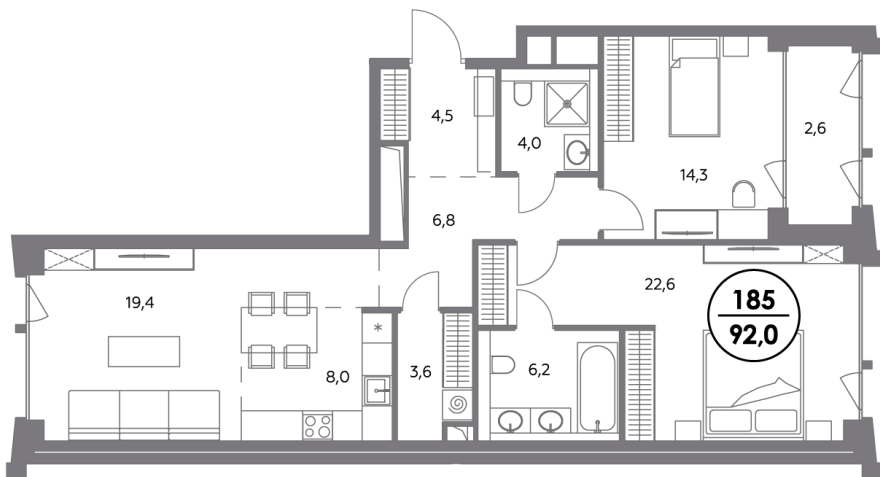

Квартира № 185

Секция	4
Этаж	3
Площадь, м ²	92
Спален	2

Особенности

Окна на 2 стороны

Тип планировки: Распашная

Стоимость без отделки

101 668 000 ₽

Стоимость за 1 м² 1104 000 ₽

Элитный проект

в Замоскворечье у воды

«Монблан» расположен в хорошо знакомом месте, напротив Дома музыки, прямо у воды. Неординарные архитектурные формы от бюро СПИЧ притягивают взгляды к вашему дому. Кристаллическая башня, вознесённая над городским пейзажем, обращена к солнцу и завораживающим московским видам. Контрастный силуэт вплетает «Монблан» в живую городскую ткань. Внутренний мир «Монблан» — органичное продолжение его внешнего облика. Высокие потолки, панорамные окна, видовые террасы дарят головокружительное чувство свободы.