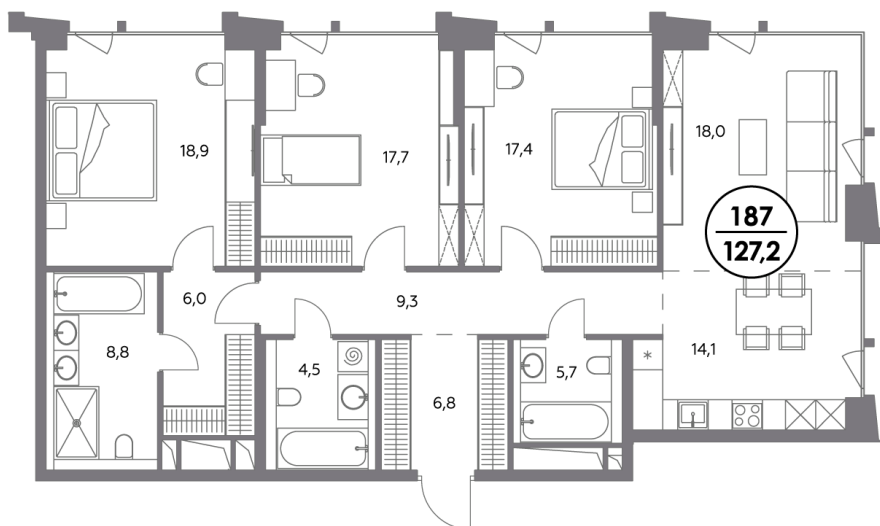

## Квартира № 187

Секция	<b>4</b>
Этаж	<b>4</b>
Площадь, м <sup>2</sup>	<b>127,3</b>
Спален	<b>3</b>

### Особенности

**Угловая кухня-гостиная**

**Окна на 2 стороны**

**Тип планировки: Угловая**

Стоимость без отделки

**196 651 200 ₽**

Стоимость за 1 м<sup>2</sup> 1 544 000 ₽