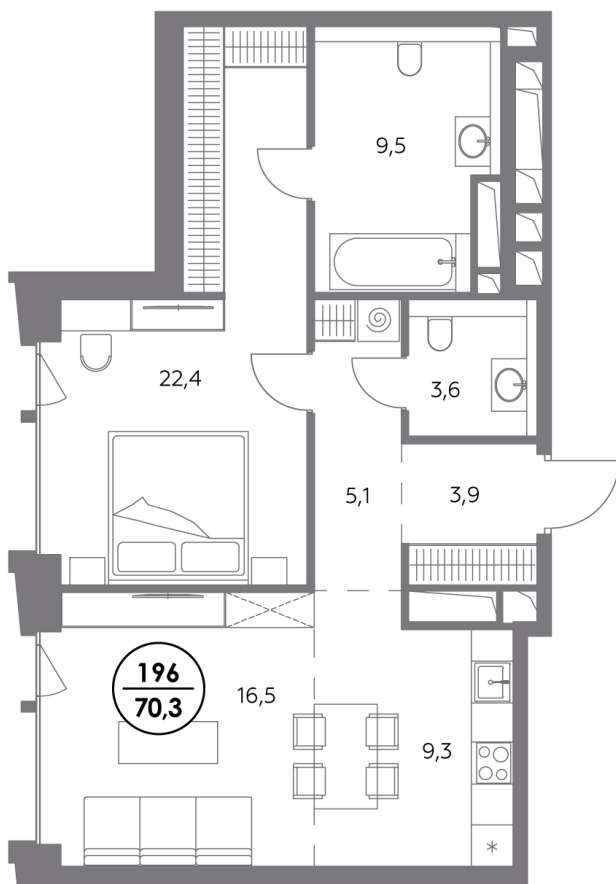

Квартира № 196

Секция	4
Этаж	5
Площадь, м ²	70,3
Спален	1

Особенности

Окна на 1 сторону

Тип планировки: Линейная

Стоимость без отделки

77 008 200 Р

Стоимость за 1 м² 1 094 000 Р

Элитный проект

в Замоскворечье у воды

«Монблан» расположен в хорошо знакомом месте, напротив Дома музыки, прямо у воды. Неординарные архитектурные формы от бюро СПИЧ притягивают взгляды к вашему дому. Кристаллическая башня, вознесённая над городским пейзажем, обращена к солнцу и завораживающим московским видам. Контрастный силуэт вплетает «Монблан» в живую городскую ткань. Внутренний мир «Монблан» — органичное продолжение его внешнего облика. Высокие потолки, панорамные окна, видовые террасы дарят головокружительное чувство свободы.