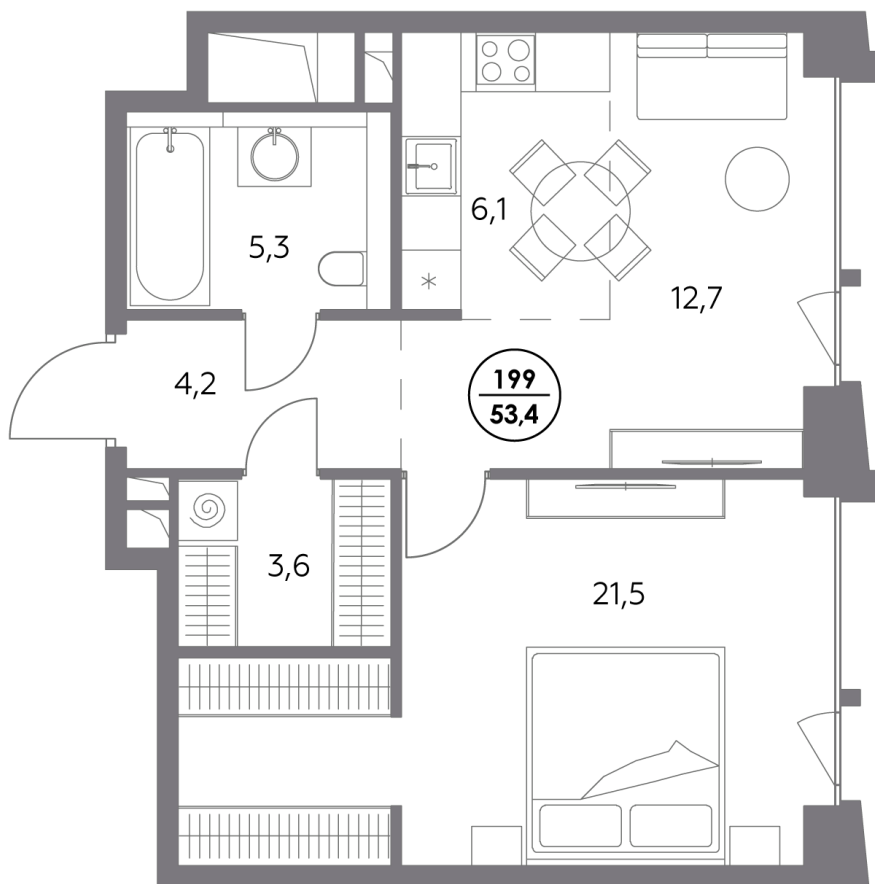

Квартира № 199

Секция	4
Этаж	6
Площадь, м ²	53,4
Спален	1

Особенности

Окна на 1 сторону

Тип планировки: Линейная

Стоимость без отделки

64 019 800 ₽

Стоимость за 1 м² 1 197 000 ₽

**Элитный проект
в Замоскворечье у воды**

«Монблан» расположен в хорошо знакомом месте, напротив Дома музыки, прямо у воды. Неординарные архитектурные формы от бюро СПИЧ притягивают взгляды к вашему дому. Кристаллическая башня, вознесённая над городским пейзажем, обращена к солнцу и завораживающим московским видам. Контрастный силуэт вплетает «Монблан» в живую городскую ткань. Внутренний мир «Монблан» — органичное продолжение его внешнего облика. Высокие потолки, панорамные окна, видовые террасы дарят головокружительное чувство свободы.