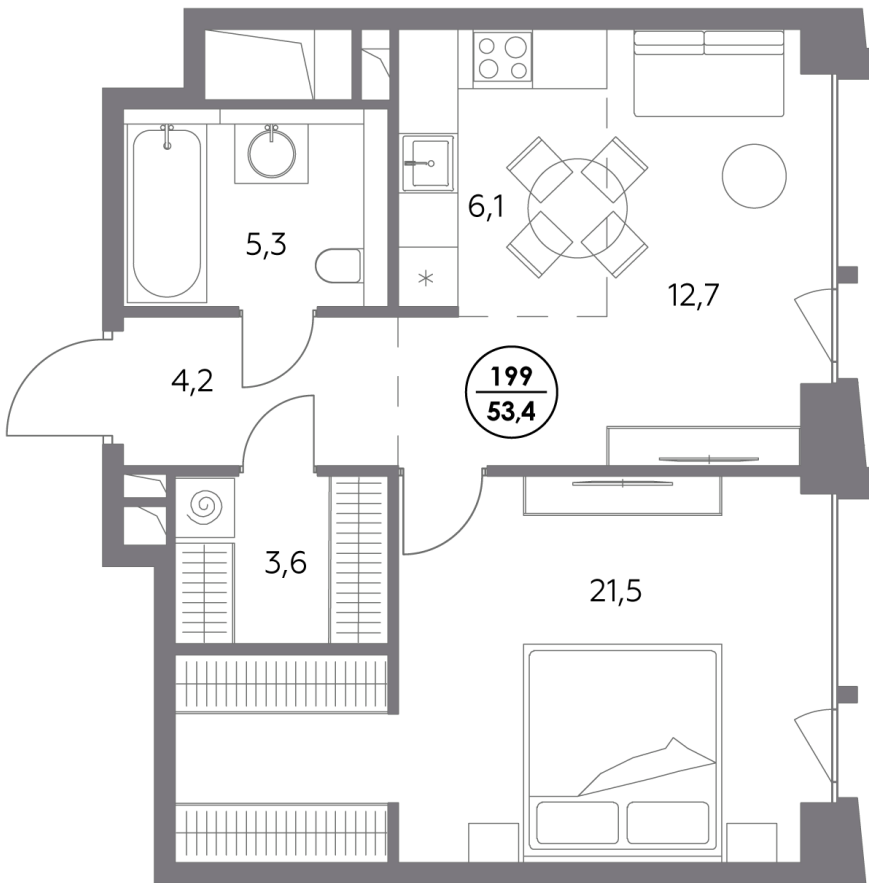

МОНБЛАН

Шлюзовая набережная,
2/1с1

10 минут до Кремля

341 элитная квартира
с особой эстетикой

Квартира № 199

смотреть видео
о проекте

Секция	4
Этаж	6
Площадь, м ²	53,4
Спален	1

Особенности

Окна на 1 сторону

Тип планировки: Линейная

Стоимость без отделки

64 019 800 ₽

Стоимость за 1 м² 1 197 000 ₽

**Элитный проект
в Замоскворечье у воды**

«Монблан» расположен в хорошо знакомом месте, напротив Дома музыки, прямо у воды. Неординарные архитектурные формы от бюро СПИЧ притягивают взгляды к вашему дому. Кристаллическая башня, вознесённая над городским пейзажем, обращена к солнцу и завораживающим московским видам. Контрастный силуэт вплетает «Монблан» в живую городскую ткань. Внутренний мир «Монблан» — органичное продолжение его внешнего облика. Высокие потолки, панорамные окна, видовые террасы дарят головокружительное чувство свободы.