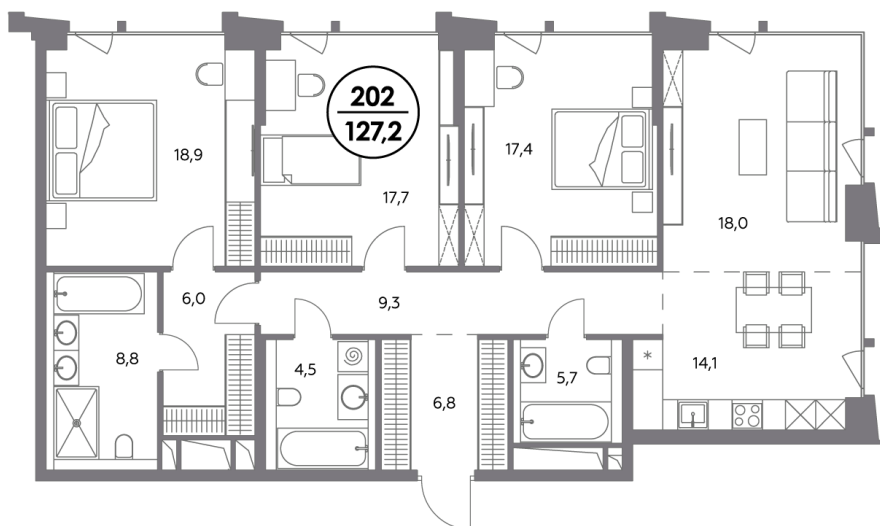

Квартира № 202

Секция	4
Этаж	7
Площадь, м ²	127,3
Спален	3

Особенности

Угловая кухня-гостиная

Окна на 2 стороны

Тип планировки: Угловая

Стоимость без отделки

208 490 100 ₽

Стоимость за 1 м² 1 637 000 ₽

Элитный проект

в Замоскворечье у воды

«Монблан» расположен в хорошо знакомом месте, напротив Дома музыки, прямо у воды. Неординарные архитектурные формы от бюро СПИЧ притягивают взгляды к вашему дому. Кристаллическая башня, вознесённая над городским пейзажем, обращена к солнцу и завораживающим московским видам. Контрастный силуэт вплетает «Монблан» в живую городскую ткань. Внутренний мир «Монблан» — органичное продолжение его внешнего облика. Высокие потолки, панорамные окна, видовые террасы дарят головокружительное чувство свободы.