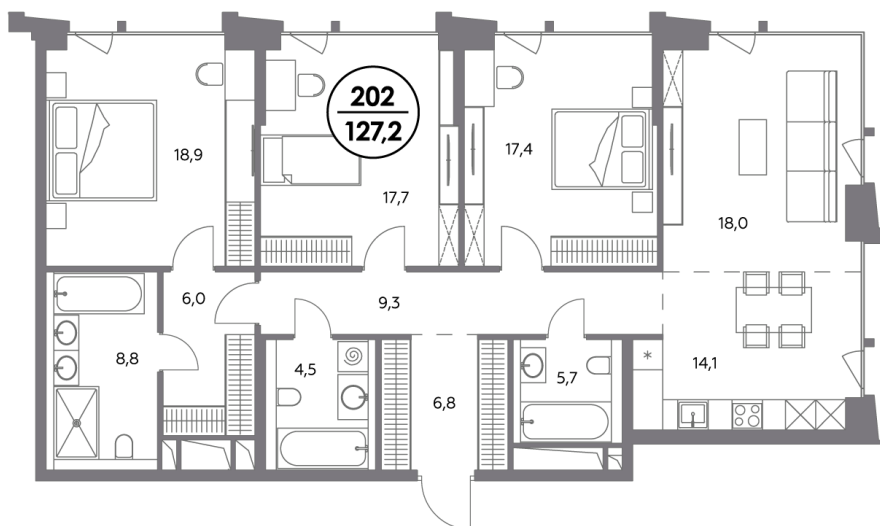

## Квартира № 202

Секция	<b>4</b>
Этаж	<b>7</b>
Площадь, м <sup>2</sup>	<b>127,3</b>
Спален	<b>3</b>

### Особенности

**Угловая кухня-гостиная**

**Окна на 2 стороны**

**Тип планировки: Угловая**

Стоимость без отделки

**208 490 100 ₽**

Стоимость за 1 м<sup>2</sup> 1 637 000 ₽