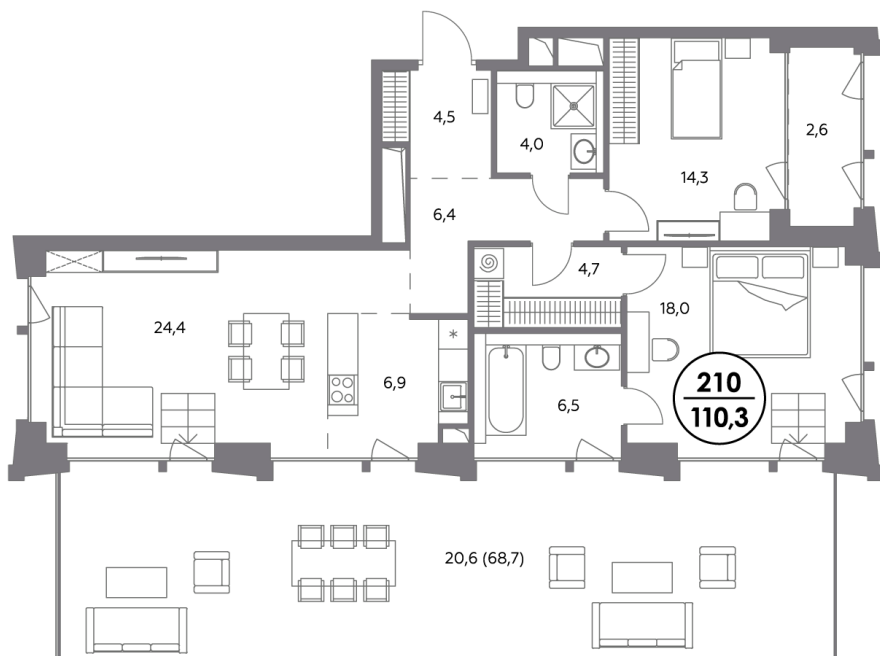

Квартира № 210

Секция	4
Этаж	8
Площадь, м ²	110,2
Спален	2

Особенности

Угловая кухня-гостиная

Терраса

Окна на 3 стороны

Тип планировки: Распашная

Стоимость без отделки

140 274 400 Р

Стоимость за 1 м² 1 272 000 Р

Элитный проект

в Замоскворечье у воды

«Монблан» расположен в хорошо знакомом месте, напротив Дома музыки, прямо у воды. Неординарные архитектурные формы от бюро СПИЧ притягивают взгляды к вашему дому. Кристаллическая башня, вознесённая над городским пейзажем, обращена к солнцу и завораживающим московским видам. Контрастный силуэт вплетает «Монблан» в живую городскую ткань. Внутренний мир «Монблан» — органичное продолжение его внешнего облика. Высокие потолки, панорамные окна, видовые террасы дарят головокружительное чувство свободы.