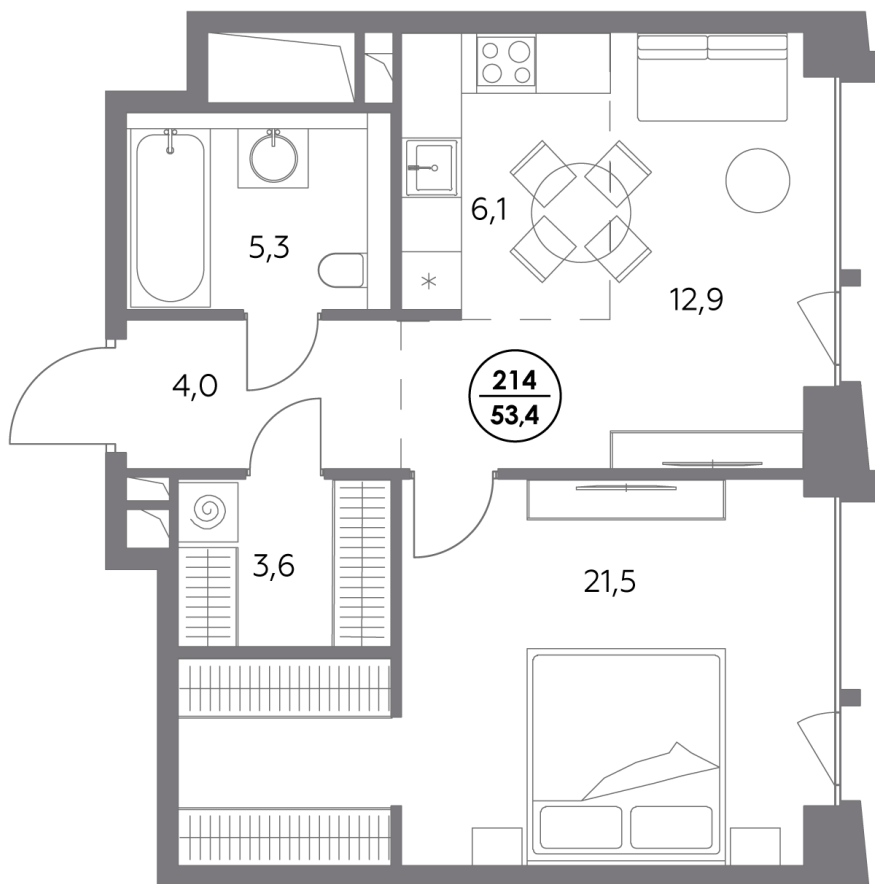

Квартира № 214

Секция	4
Этаж	9
Площадь, м ²	53,4
Спален	1

Особенности

Окна на 1 сторону

Тип планировки: Линейная

Стоимость без отделки

68 825 800 Р

Стоимость за 1 м² 1 287 000 Р

Элитный проект

в Замоскворечье у воды

«Монблан» расположен в хорошо знакомом месте, напротив Дома музыки, прямо у воды. Неординарные архитектурные формы от бюро СПИЧ притягивают взгляды к вашему дому. Кристаллическая башня, вознесённая над городским пейзажем, обращена к солнцу и завораживающим московским видам. Контрастный силуэт вплетает «Монблан» в живую городскую ткань. Внутренний мир «Монблан» — органичное продолжение его внешнего облика. Высокие потолки, панорамные окна, видовые террасы дарят головокружительное чувство свободы.