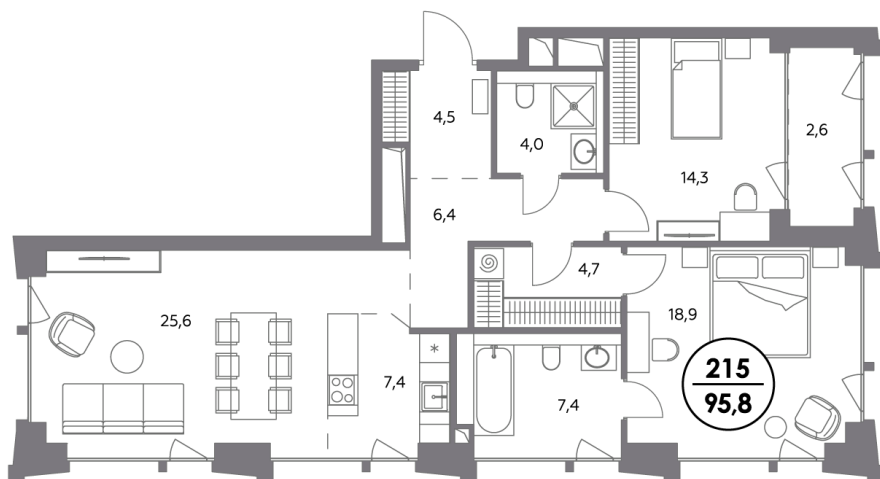

## Квартира № 215

Секция	<b>4</b>
Этаж	<b>9</b>
Площадь, м <sup>2</sup>	<b>96</b>
Спален	<b>2</b>

### Особенности

**Угловая кухня-гостиная**

**Окна на 3 стороны**

**Тип планировки: Распашная**

Стоимость без отделки

**122 212 000 ₽**

Стоимость за 1 м<sup>2</sup> 1 272 000 ₽