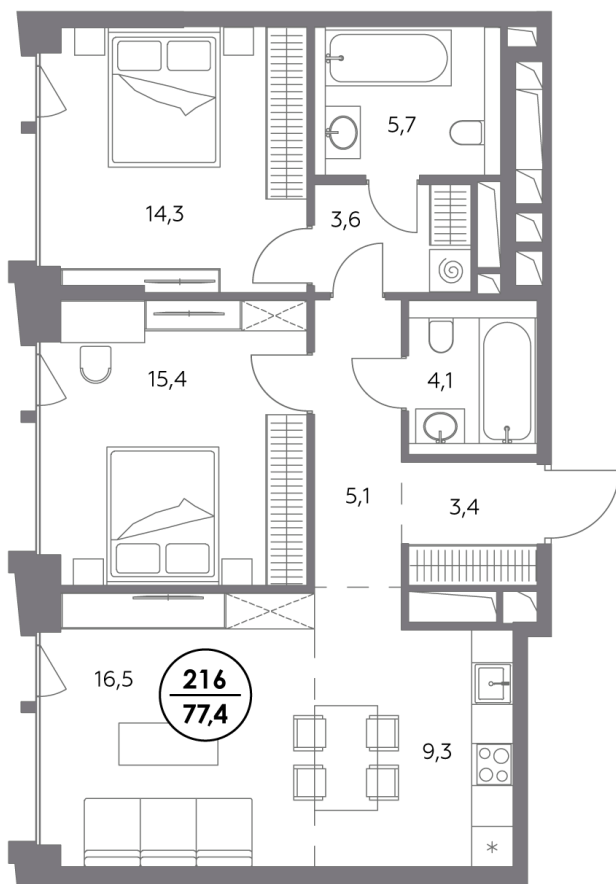

Квартира № 216

Секция	4
Этаж	9
Площадь, м ²	77,4
Спален	2

Особенности

Окна на 1 сторону

Тип планировки: Линейная

Стоимость без отделки

99 017 200 Р

Стоимость за 1 м² 1 278 000 Р

Элитный проект

в Замоскворечье у воды

«Монблан» расположен в хорошо знакомом месте, напротив Дома музыки, прямо у воды. Неординарные архитектурные формы от бюро СПИЧ притягивают взгляды к вашему дому. Кристаллическая башня, вознесённая над городским пейзажем, обращена к солнцу и завораживающим московским видам. Контрастный силуэт вплетает «Монблан» в живую городскую ткань. Внутренний мир «Монблан» — органичное продолжение его внешнего облика. Высокие потолки, панорамные окна, видовые террасы дарят головокружительное чувство свободы.