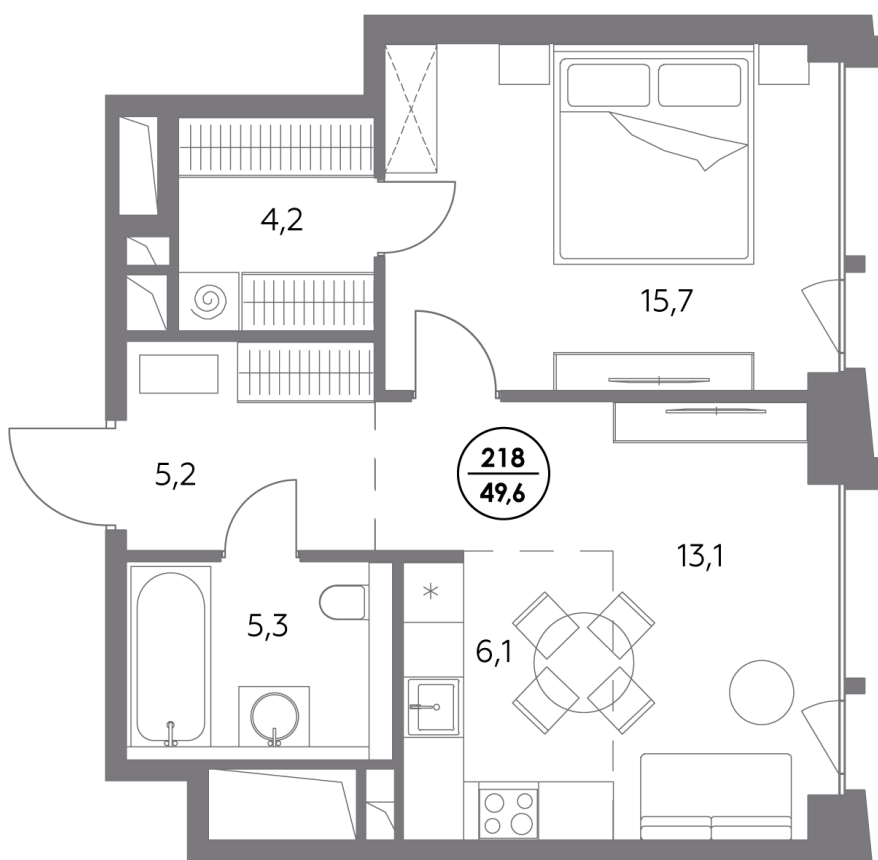

## Квартира № 218

Секция	<b>4</b>
Этаж	<b>10</b>
Площадь, м <sup>2</sup>	<b>49,6</b>
Спален	<b>1</b>

Особенности

**Окна на 1 сторону**

**Тип планировки: Линейная**

Стоимость без отделки

**70 532 000 Р**

Стоимость за 1 м<sup>2</sup> 1 420 000 Р

**Элитный проект  
в Замоскворечье у воды**

«Монблан» расположен в хорошо знакомом месте, напротив Дома музыки, прямо у воды. Неординарные архитектурные формы от бюро СПИЧ притягивают взгляды к вашему дому. Кристаллическая башня, вознесённая над городским пейзажем, обращена к солнцу и завораживающим московским видам. Контрастный силуэт вплетает «Монблан» в живую городскую ткань. Внутренний мир «Монблан» — органичное продолжение его внешнего облика. Высокие потолки, панорамные окна, видовые террасы дарят головокружительное чувство свободы.