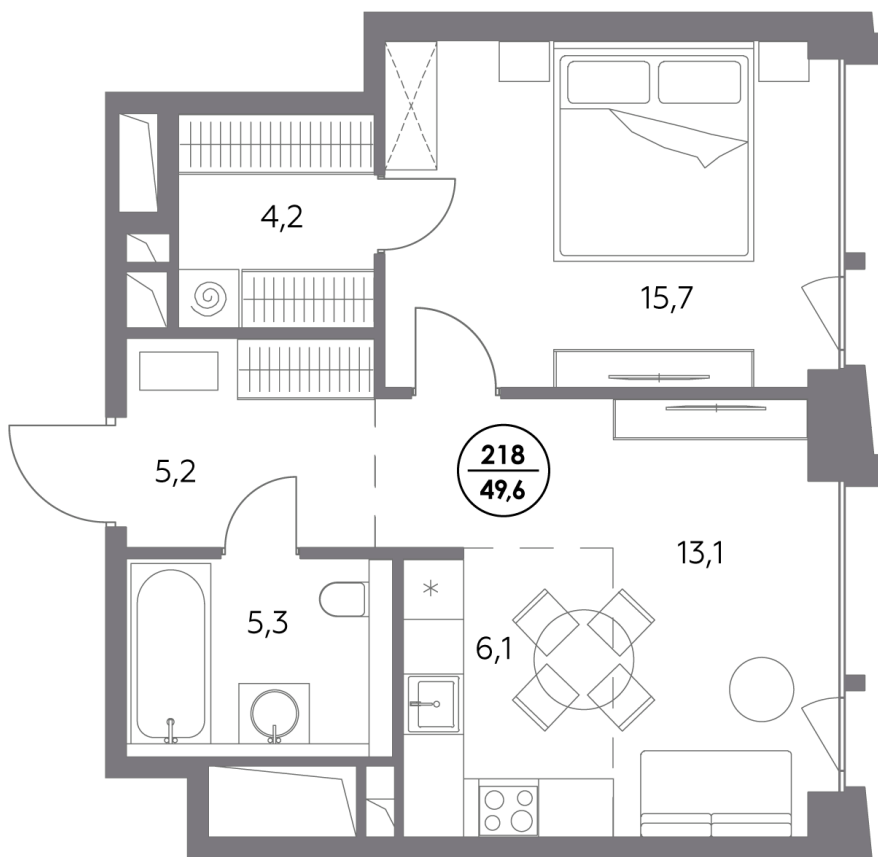

Квартира № 218

Секция	4
Этаж	10
Площадь, м ²	49,6
Спален	1

Особенности

Окна на 1 сторону

Тип планировки: Линейная

Стоимость без отделки

70 532 000 ₽

Стоимость за 1 м² 1 420 000 ₽

**Элитный проект
в Замоскворечье у воды**

«Монблан» расположен в хорошо знакомом месте, напротив Дома музыки, прямо у воды. Неординарные архитектурные формы от бюро СПИЧ притягивают взгляды к вашему дому. Кристаллическая башня, вознесённая над городским пейзажем, обращена к солнцу и завораживающим московским видам. Контрастный силуэт вплетает «Монблан» в живую городскую ткань. Внутренний мир «Монблан» — органичное продолжение его внешнего облика. Высокие потолки, панорамные окна, видовые террасы дарят головокружительное чувство свободы.