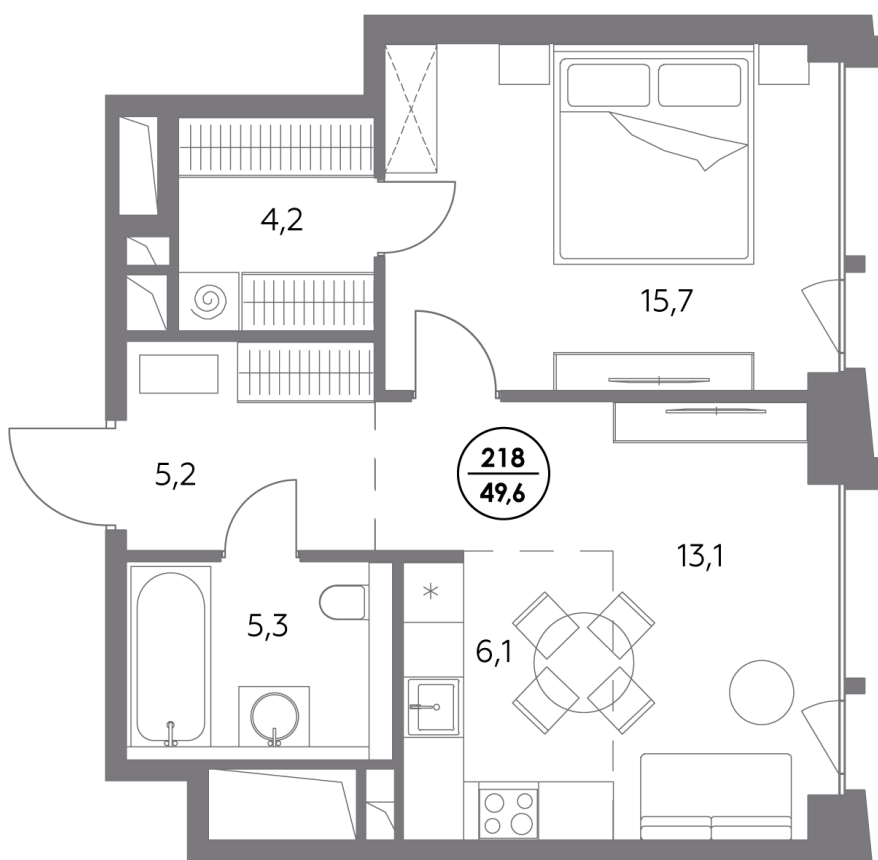

Квартира № 218

Секция	4
Этаж	10
Площадь, м ²	49,6
Спален	1

Особенности

Окна на 1 сторону

Тип планировки: Линейная

Стоимость без отделки

70 532 000 ₽

Стоимость за 1 м² 1 420 000 ₽

Элитный проект

в Замоскворечье у воды

«Монблан» расположен в хорошо знакомом месте, напротив Дома музыки, прямо у воды. Неординарные архитектурные формы от бюро СПИЧ притягивают взгляды к вашему дому. Кристаллическая башня, вознесённая над городским пейзажем, обращена к солнцу и завораживающим московским видам. Контрастный силуэт вплетает «Монблан» в живую городскую ткань. Внутренний мир «Монблан» — органичное продолжение его внешнего облика. Высокие потолки, панорамные окна, видовые террасы дарят головокружительное чувство свободы.