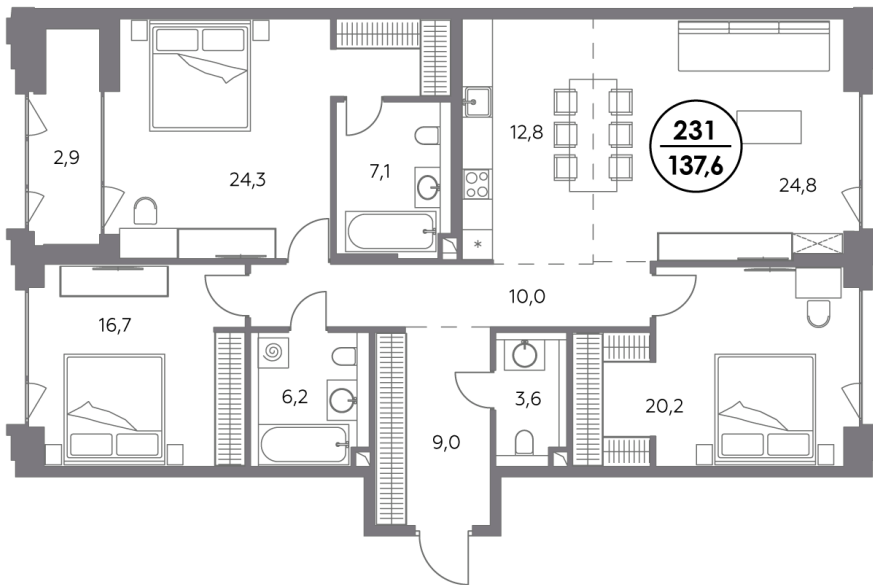

Квартира № 231

Секция	5
Этаж	3
Площадь, м ²	137,6
Спален	3

Особенности

Окна на 2 стороны

Тип планировки: Распашная

Стоимость без отделки

142 103 200 Р

Стоимость за 1 м² 1 032 000 Р

Элитный проект

в Замоскворечье у воды

«Монблан» расположен в хорошо знакомом месте, напротив Дома музыки, прямо у воды. Неординарные архитектурные формы от бюро СПИЧ притягивают взгляды к вашему дому. Кристаллическая башня, вознесённая над городским пейзажем, обращена к солнцу и завораживающим московским видам. Контрастный силуэт вплетает «Монблан» в живую городскую ткань. Внутренний мир «Монблан» — органичное продолжение его внешнего облика. Высокие потолки, панорамные окна, видовые террасы дарят головокружительное чувство свободы.