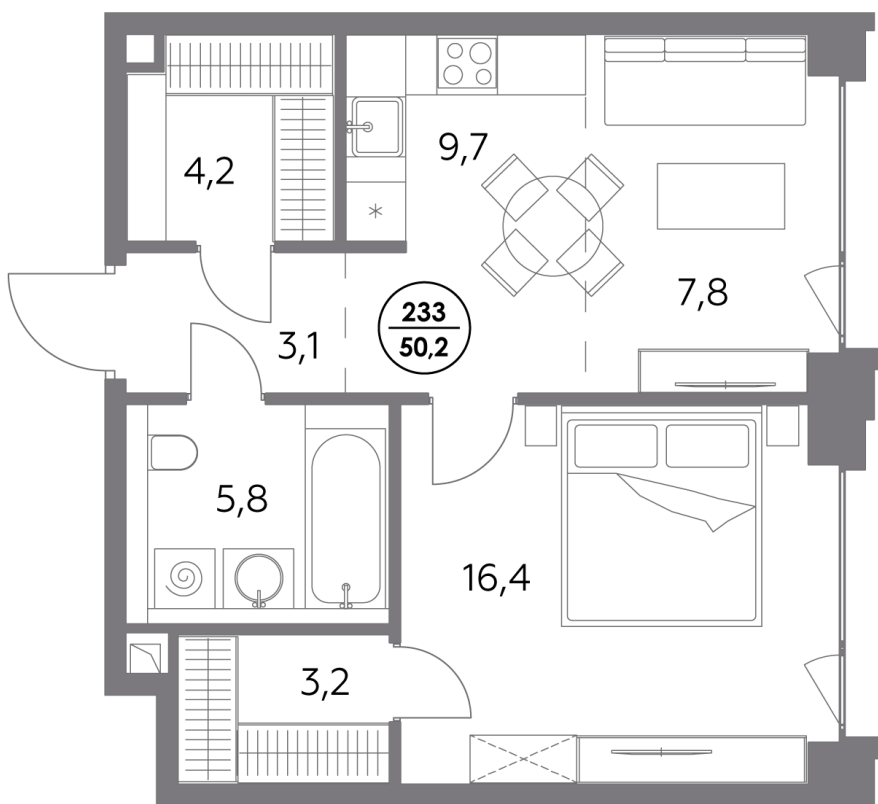

Квартира № 233

Секция	5
Этаж	3
Площадь, м ²	50,2
Спален	1

Особенности

Окна на 1 сторону

Тип планировки: Линейная

Стоимость без отделки

Цена по запросу

Элитный проект

в Замоскворечье у воды

«Монблан» расположен в хорошо знакомом месте, напротив Дома музыки, прямо у воды. Неординарные архитектурные формы от бюро СПИЧ притягивают взгляды к вашему дому. Кристаллическая башня, вознесённая над городским пейзажем, обращена к солнцу и завораживающим московским видам. Контрастный силуэт вплетает «Монблан» в живую городскую ткань. Внутренний мир «Монблан» — органичное продолжение его внешнего облика. Высокие потолки, панорамные окна, видовые террасы дарят головокружительное чувство свободы.