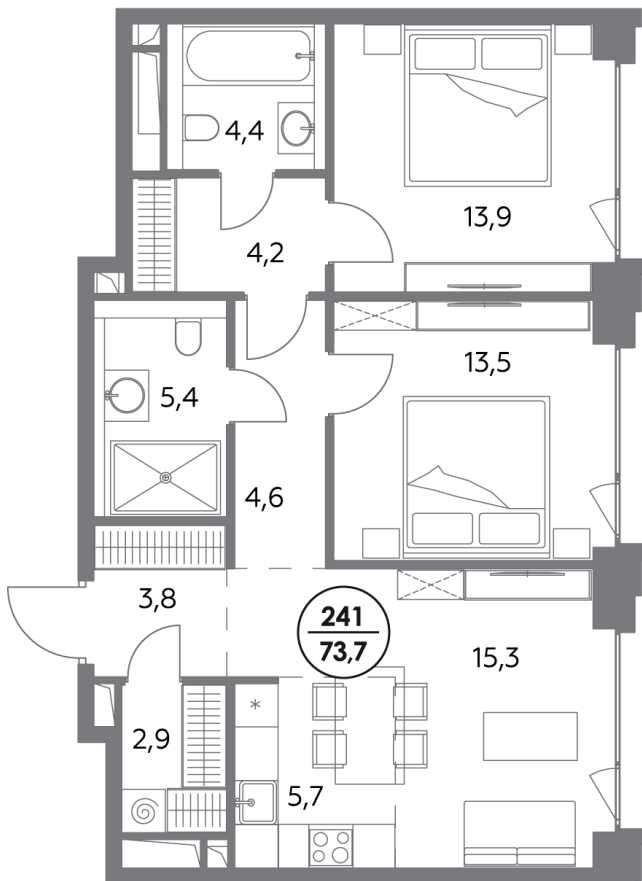

## Квартира № 241

смотреть видео  
о проекте

Секция	5
Этаж	4
Площадь, м²	73,7
Спален	2

Особенности

**Окна на 1 сторону**

**Тип планировки: Линейная**

Стоимость без отделки

**82 791 400 Р**

Стоимость за 1 м² 1 122 000 Р

**Элитный проект  
в Замоскворечье у воды**

«Монблан» расположен в хорошо знакомом месте, напротив Дома музыки, прямо у воды. Неординарные архитектурные формы от бюро СПИЧ притягивают взгляды к вашему дому. Кристаллическая башня, вознесённая над городским пейзажем, обращена к солнцу и завораживающим московским видам. Контрастный силуэт вплетает «Монблан» в живую городскую ткань. Внутренний мир «Монблан» — органичное продолжение его внешнего облика. Высокие потолки, панорамные окна, видовые террасы дарят головокружительное чувство свободы.