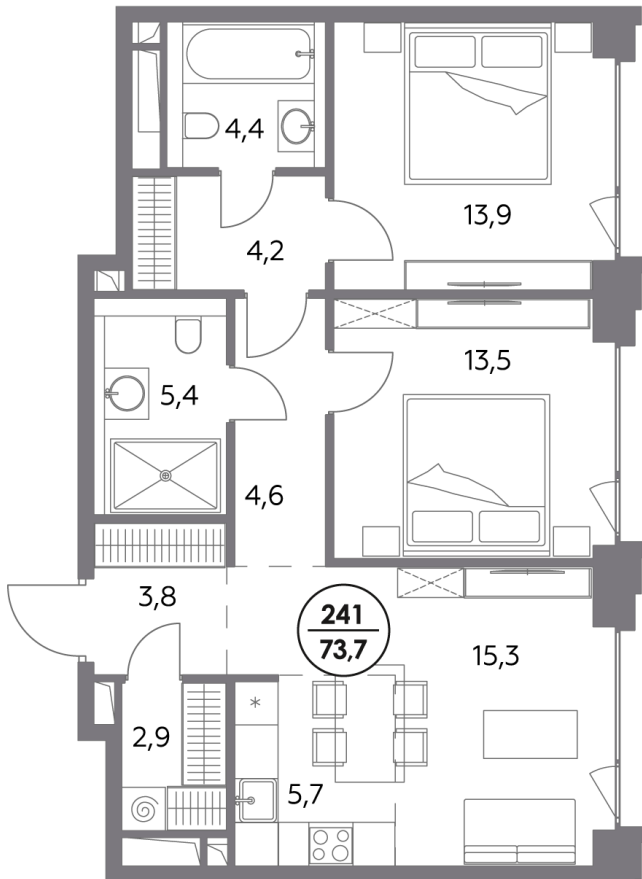

Квартира № 241

Секция	5
Этаж	4
Площадь, м ²	73,7
Спален	2

Особенности

Окна на 1 сторону

Тип планировки: Линейная

Стоимость без отделки

82 791 400 Р

Стоимость за 1 м² 1 122 000 Р

**Элитный проект
в Замоскворечье у воды**

«Монблан» расположен в хорошо знакомом месте, напротив Дома музыки, прямо у воды. Неординарные архитектурные формы от бюро СПИЧ притягивают взгляды к вашему дому. Кристаллическая башня, вознесённая над городским пейзажем, обращена к солнцу и завораживающим московским видам. Контрастный силуэт вплетает «Монблан» в живую городскую ткань. Внутренний мир «Монблан» — органичное продолжение его внешнего облика. Высокие потолки, панорамные окна, видовые террасы дарят головокружительное чувство свободы.