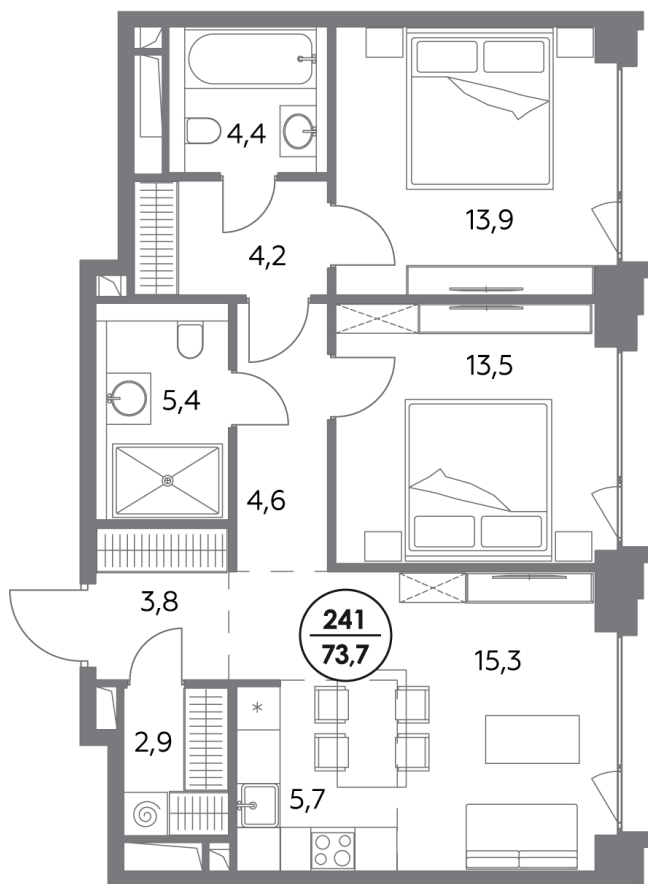

Квартира № 241

Секция	5
Этаж	4
Площадь, м ²	73,7
Спален	2

Особенности

Окна на 1 сторону

Тип планировки: Линейная

Стоимость без отделки

82 791 400 Р

Стоимость за 1 м² 1 122 000 Р

Элитный проект

в Замоскворечье у воды

«Монблан» расположен в хорошо знакомом месте, напротив Дома музыки, прямо у воды. Неординарные архитектурные формы от бюро СПИЧ притягивают взгляды к вашему дому. Кристаллическая башня, вознесённая над городским пейзажем, обращена к солнцу и завораживающим московским видам. Контрастный силуэт вплетает «Монблан» в живую городскую ткань. Внутренний мир «Монблан» — органичное продолжение его внешнего облика. Высокие потолки, панорамные окна, видовые террасы дарят головокружительное чувство свободы.