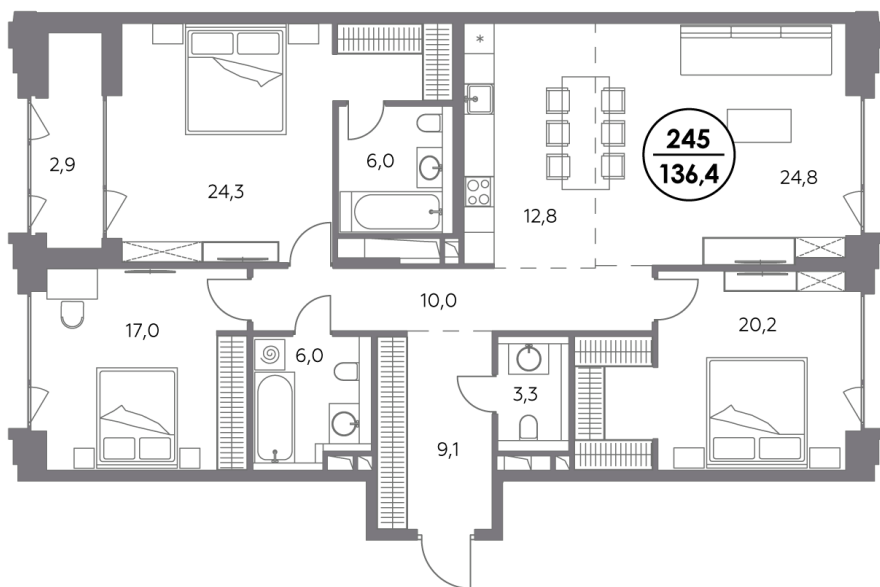

Квартира № 245

Секция	5
Этаж	5
Площадь, м ²	136,4
Спален	3

Особенности

Окна на 2 стороны

Тип планировки: Распашная

Стоимость без отделки

146 457 200 Р

Стоимость за 1 м² 1 073 000 Р

Элитный проект

в Замоскворечье у воды

«Монблан» расположен в хорошо знакомом месте, напротив Дома музыки, прямо у воды. Неординарные архитектурные формы от бюро СПИЧ притягивают взгляды к вашему дому. Кристаллическая башня, вознесённая над городским пейзажем, обращена к солнцу и завораживающим московским видам. Контрастный силуэт вплетает «Монблан» в живую городскую ткань. Внутренний мир «Монблан» — органичное продолжение его внешнего облика. Высокие потолки, панорамные окна, видовые террасы дарят головокружительное чувство свободы.