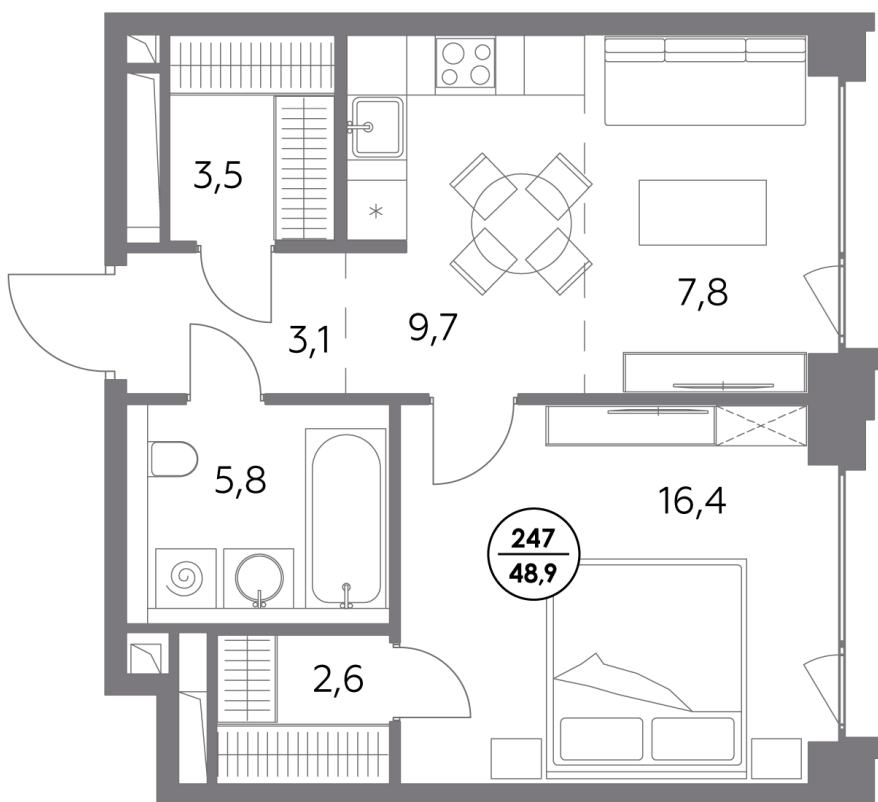

## Квартира № 247

Секция	<b>5</b>
Этаж	<b>5</b>
Площадь, м <sup>2</sup>	<b>48,9</b>
Спален	<b>1</b>

Особенности

**Окна на 1 сторону**

**Тип планировки: Линейная**

Стоимость без отделки

**55 503 700 ₽**

Стоимость за 1 м<sup>2</sup> 1 133 000 ₽

**Элитный проект  
в Замоскворечье у воды**

«Монблан» расположен в хорошо знакомом месте, напротив Дома музыки, прямо у воды. Неординарные архитектурные формы от бюро СПИЧ притягивают взгляды к вашему дому. Кристаллическая башня, вознесённая над городским пейзажем, обращена к солнцу и завораживающим московским видам. Контрастный силуэт вплетает «Монблан» в живую городскую ткань. Внутренний мир «Монблан» — органичное продолжение его внешнего облика. Высокие потолки, панорамные окна, видовые террасы дарят головокружительное чувство свободы.