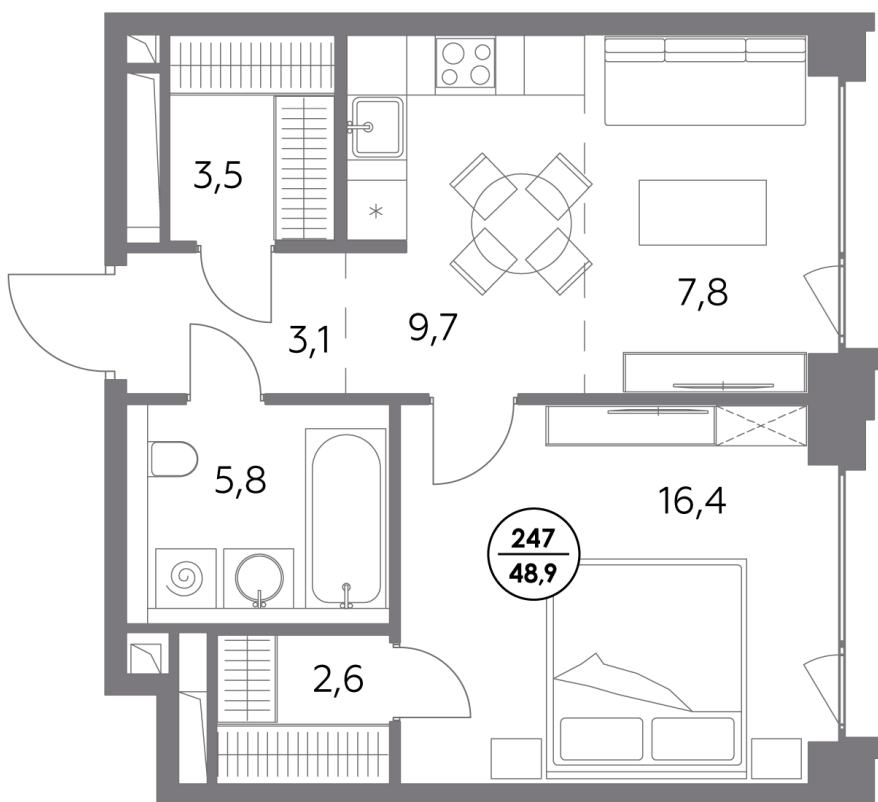

Квартира № 247

Секция	5
Этаж	5
Площадь, м ²	48,9
Спален	1

Особенности

Окна на 1 сторону

Тип планировки: Линейная

Стоимость без отделки

55 503 700 ₽

Стоимость за 1 м² 1 133 000 ₽

**Элитный проект
в Замоскворечье у воды**

«Монблан» расположен в хорошо знакомом месте, напротив Дома музыки, прямо у воды. Неординарные архитектурные формы от бюро СПИЧ притягивают взгляды к вашему дому. Кристаллическая башня, вознесённая над городским пейзажем, обращена к солнцу и завораживающим московским видам. Контрастный силуэт вплетает «Монблан» в живую городскую ткань. Внутренний мир «Монблан» — органичное продолжение его внешнего облика. Высокие потолки, панорамные окна, видовые террасы дарят головокружительное чувство свободы.