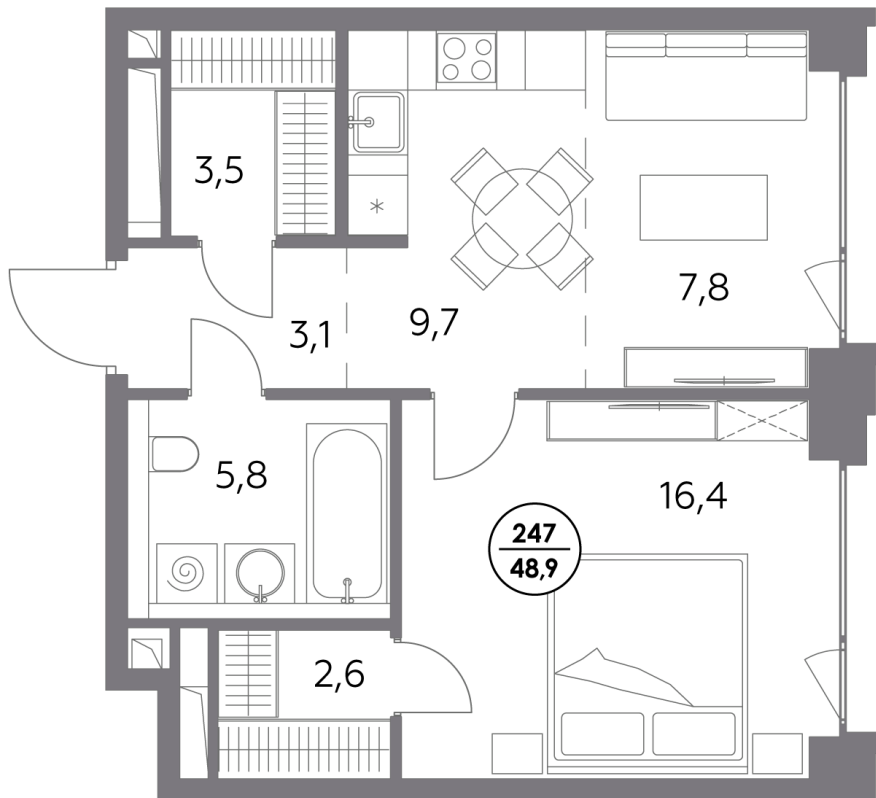

## Квартира № 247

смотреть видео  
о проекте

Секция	5
Этаж	5
Площадь, м²	48,9
Спален	1

Особенности

**Окна на 1 сторону**

**Тип планировки: Линейная**

Стоимость без отделки

55 210 300 ₽

Стоимость за 1 м² 1 127 000 ₽

Элитный проект  
в Замоскворечье у воды

«Монблан» расположен в хорошо знакомом месте, напротив Дома музыки, прямо у воды. Неординарные архитектурные формы от бюро СПИЧ притягивают взгляды к вашему дому. Кристаллическая башня, вознесённая над городским пейзажем, обращена к солнцу и завораживающим московским видам. Контрастный силуэт вплетает «Монблан» в живую городскую ткань. Внутренний мир «Монблан» — органичное продолжение его внешнего облика. Высокие потолки, панорамные окна, видовые террасы дарят головокружительное чувство свободы.