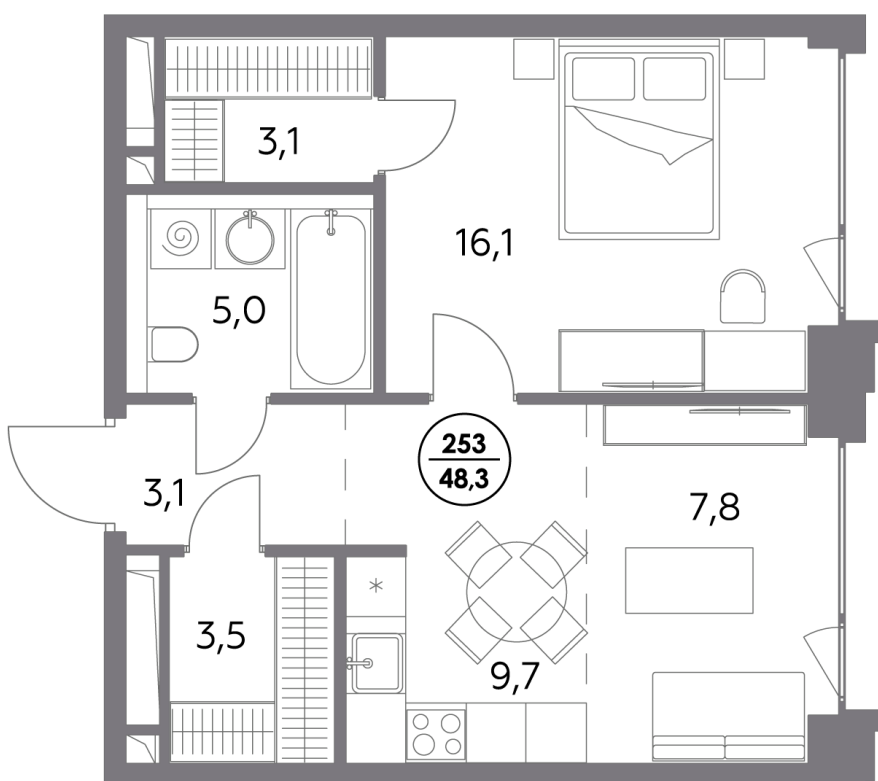

Квартира № 253

Секция	5
Этаж	6
Площадь, м²	48,3
Спален	1

Особенности

Окна на 1 сторону

Тип планировки: Линейная

Стоимость без отделки

55 886 500 Р

Стоимость за 1 м² 1 155 000 Р

Элитный проект

в Замоскворечье у воды

«Монблан» расположен в хорошо знакомом месте, напротив Дома музыки, прямо у воды. Неординарные архитектурные формы от бюро СПИЧ притягивают взгляды к вашему дому. Кристаллическая башня, вознесённая над городским пейзажем, обращена к солнцу и завораживающим московским видам. Контрастный силуэт вплетает «Монблан» в живую городскую ткань. Внутренний мир «Монблан» — органичное продолжение его внешнего облика. Высокие потолки, панорамные окна, видовые террасы дарят головокружительное чувство свободы.