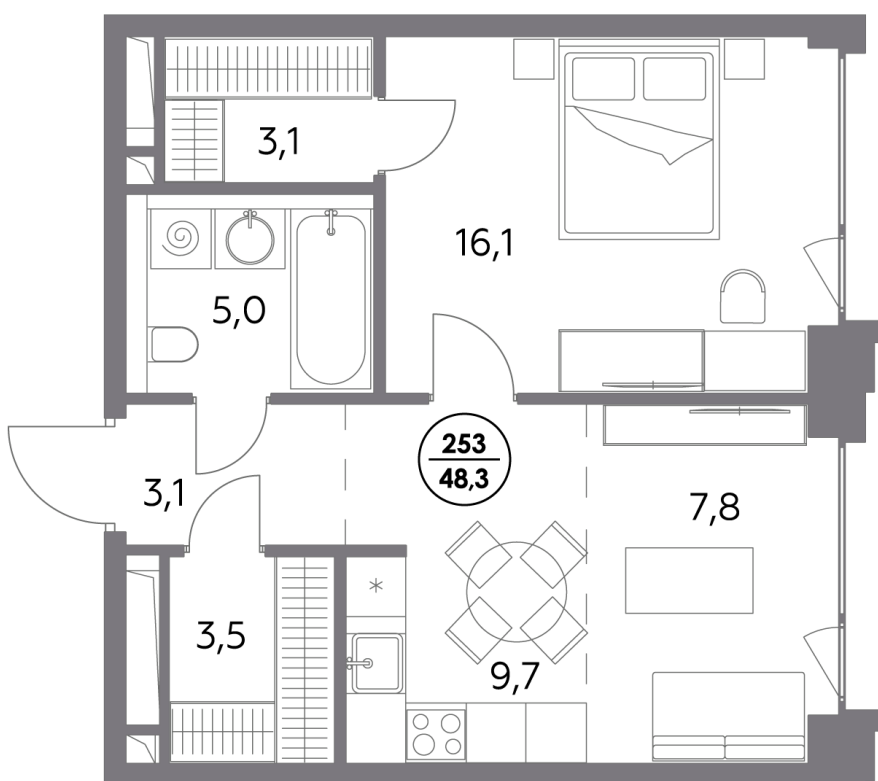

## Квартира № 253

Секция	<b>5</b>
Этаж	<b>6</b>
Площадь, м <sup>2</sup>	<b>48,3</b>
Спален	<b>1</b>

Особенности

**Окна на 1 сторону**

**Тип планировки: Линейная**

Стоимость без отделки

**55 886 500 Р**

Стоимость за 1 м<sup>2</sup> 1 155 000 Р

Элитный проект

в Замоскворечье у воды

«Монблан» расположен в хорошо знакомом месте, напротив Дома музыки, прямо у воды. Неординарные архитектурные формы от бюро СПИЧ притягивают взгляды к вашему дому. Кристаллическая башня, вознесённая над городским пейзажем, обращена к солнцу и завораживающим московским видам. Контрастный силуэт вплетает «Монблан» в живую городскую ткань. Внутренний мир «Монблан» — органичное продолжение его внешнего облика. Высокие потолки, панорамные окна, видовые террасы дарят головокружительное чувство свободы.