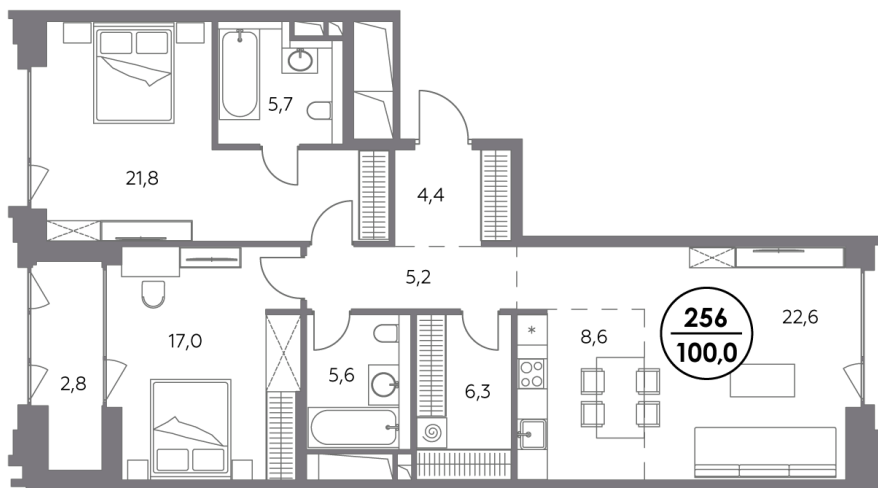

## Квартира № 256

Секция	<b>5</b>
Этаж	<b>6</b>
Площадь, м <sup>2</sup>	<b>100</b>
Спален	<b>2</b>

Особенности

**Окна на 2 стороны**

**Тип планировки: Распашная**

Стоимость без отделки

**113 500 000 ₽**

Стоимость за 1 м<sup>2</sup> 1134 000 ₽

**Элитный проект  
в Замоскворечье у воды**

«Монблан» расположен в хорошо знакомом месте, напротив Дома музыки, прямо у воды. Неординарные архитектурные формы от бюро СПИЧ притягивают взгляды к вашему дому. Кристаллическая башня, вознесённая над городским пейзажем, обращена к солнцу и завораживающим московским видам. Контрастный силуэт вплетает «Монблан» в живую городскую ткань. Внутренний мир «Монблан» — органичное продолжение его внешнего облика. Высокие потолки, панорамные окна, видовые террасы дарят головокружительное чувство свободы.