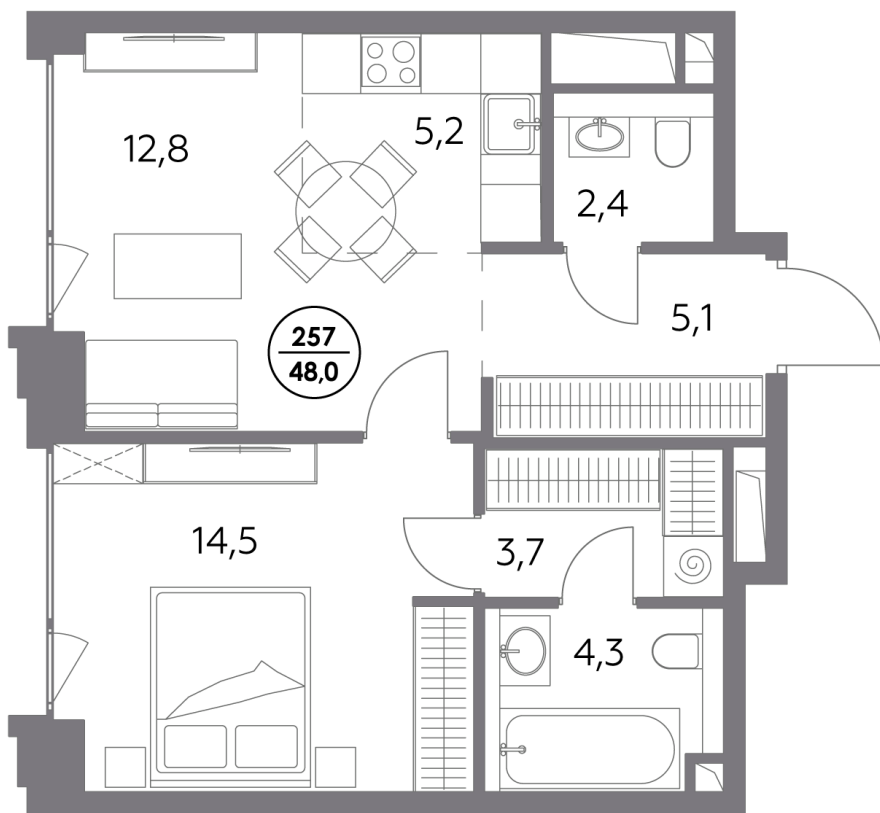

Квартира № 257

Секция	5
Этаж	7
Площадь, м ²	48
Спален	1

Особенности

Окна на 1 сторону

Тип планировки: Линейная

Стоимость без отделки

60 292 000 Р

Стоимость за 1 м² 1 254 000 Р

Элитный проект

в Замоскворечье у воды

«Монблан» расположен в хорошо знакомом месте, напротив Дома музыки, прямо у воды. Неординарные архитектурные формы от бюро СПИЧ притягивают взгляды к вашему дому. Кристаллическая башня, вознесённая над городским пейзажем, обращена к солнцу и завораживающим московским видам. Контрастный силуэт вплетает «Монблан» в живую городскую ткань. Внутренний мир «Монблан» — органичное продолжение его внешнего облика. Высокие потолки, панорамные окна, видовые террасы дарят головокружительное чувство свободы.