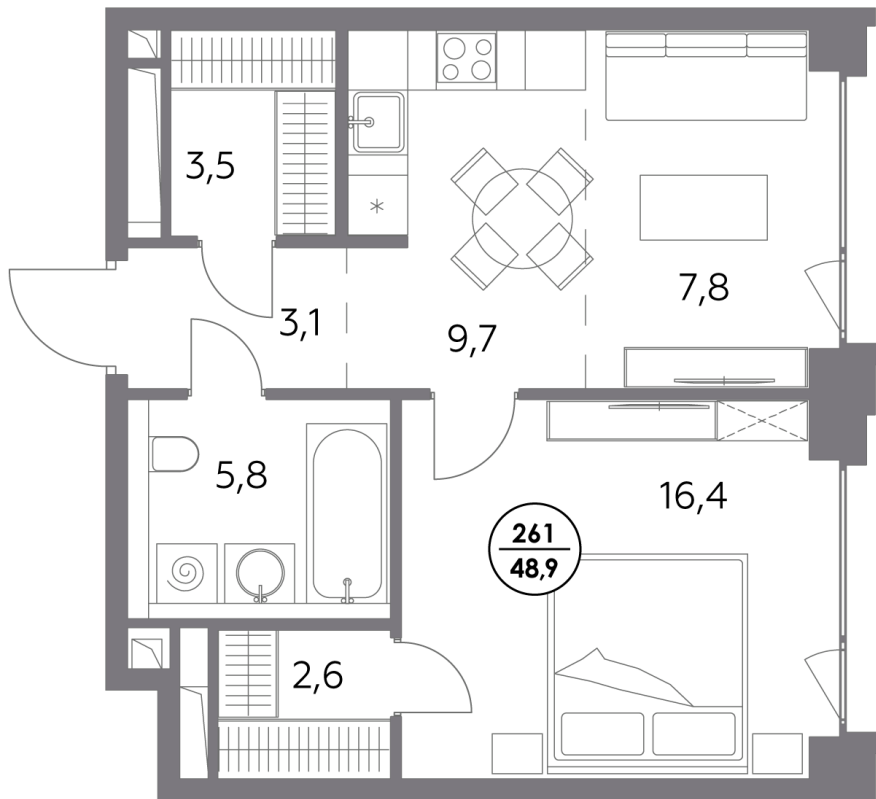

## Квартира № 261

Секция	<b>5</b>
Этаж	<b>7</b>
Площадь, м <sup>2</sup>	<b>48,9</b>
Спален	<b>1</b>

Особенности

**Окна на 1 сторону**

**Тип планировки: Линейная**

Стоимость без отделки

**57 264 100 Р**

Стоимость за 1 м<sup>2</sup> 1 169 000 Р

**Элитный проект  
в Замоскворечье у воды**

«Монблан» расположен в хорошо знакомом месте, напротив Дома музыки, прямо у воды. Неординарные архитектурные формы от бюро СПИЧ притягивают взгляды к вашему дому. Кристаллическая башня, вознесённая над городским пейзажем, обращена к солнцу и завораживающим московским видам. Контрастный силуэт вплетает «Монблан» в живую городскую ткань. Внутренний мир «Монблан» — органичное продолжение его внешнего облика. Высокие потолки, панорамные окна, видовые террасы дарят головокружительное чувство свободы.