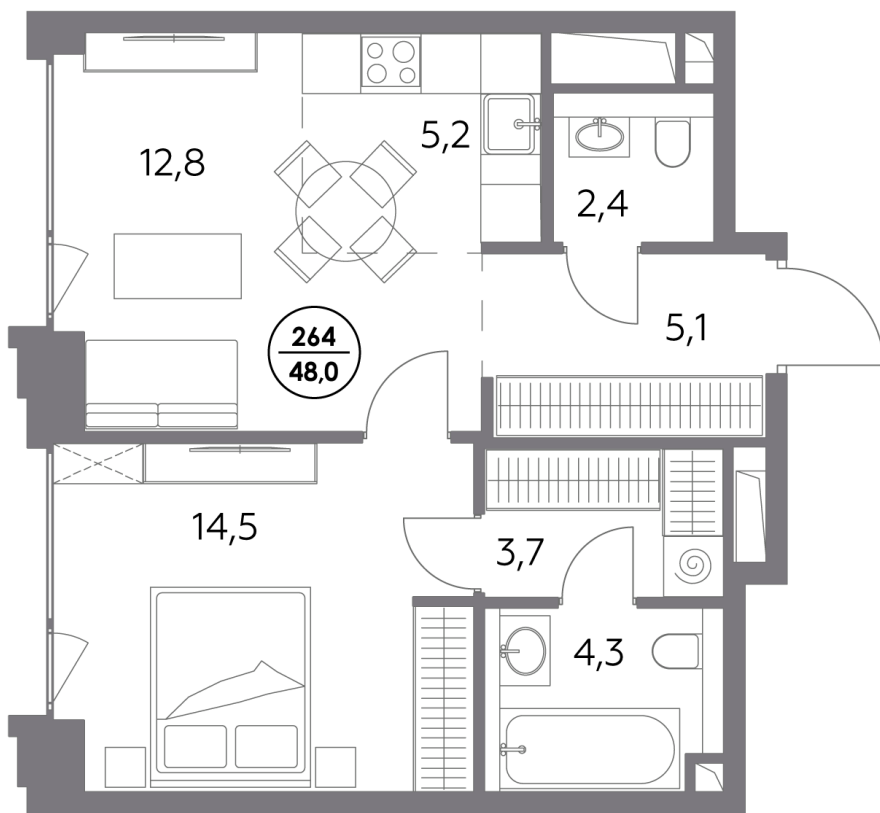

Квартира № 264

Секция	5
Этаж	8
Площадь, м ²	48
Спален	1

Особенности

Окна на 1 сторону

Тип планировки: Линейная

Стоимость без отделки

67 924 000 Р

Стоимость за 1 м² 1 413 000 Р

Элитный проект

в Замоскворечье у воды

«Монблан» расположен в хорошо знакомом месте, напротив Дома музыки, прямо у воды. Неординарные архитектурные формы от бюро СПИЧ притягивают взгляды к вашему дому. Кристаллическая башня, вознесённая над городским пейзажем, обращена к солнцу и завораживающим московским видам. Контрастный силуэт вплетает «Монблан» в живую городскую ткань. Внутренний мир «Монблан» — органичное продолжение его внешнего облика. Высокие потолки, панорамные окна, видовые террасы дарят головокружительное чувство свободы.